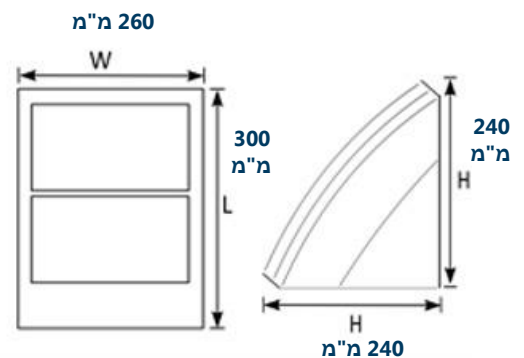

שרטוט:

* הנתונים המובאים כאן נועדו למטרות מידע בלבד והם עשויים להשתנות ללא הודעה מוקדמת.