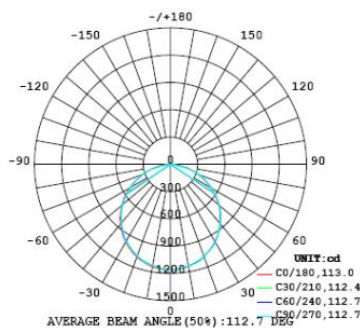

עקומה פוטומטרית: