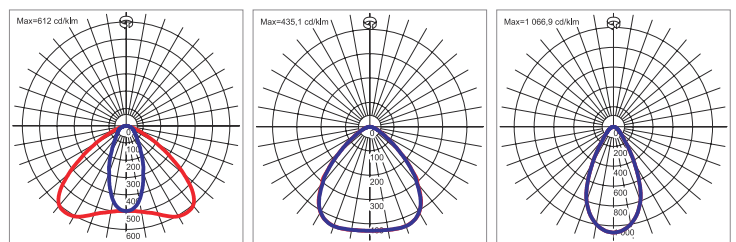

## נתונים טכניים:

- גוף: יציקת אלומיניום בלחץ גבוה. זכוכית מחוסמת.
- אורך חיים: L90B10= 40,000 שעות / L80B10 = 60,000 שעות / L70B10 = 100,000 שעות
- טמפ' צבע: 4000°K-6500°K
- אפשרויות אופטיקה: 40°×120°, 110°, 55°
- (70° - זמין לפי דרישה לדגם בעל UGR נמוך במיוחד)
- מקדם מסירת צבע: CRI>80, 4000°K - CRI>70, 5700°K-6500°K
- אחריות: 5 שנות אחריות.

reddot design award

דגם	אורך×רוחב×גובה (מ"מ)	משקל (ק"ג)	טמפרטורת צבע	CRI	הספק (W)	תפוקת אור (lm)	נצילות אורית (lm/W)
Cruiser 2	90×345×515	6.5	5700°K	>70	113	12,000	106
Cruiser 2	90×345×515	6.5	5700°K	>70	147	15,900	108
Cruiser 2	90×345×515	6.5	5700°K	>70	184	20,000	109
Cruiser 2 Plus	200×398×675	11	5700°K	>70	220	24,000	109

## עקומות פוטומטריות:

40°×120°

110°

55°

220-240v 50-60 Hz
PF>93%
ta=-20~+40°
L80=60,000 hours
IP66
IK10
LM80
TM21
CB
CERTIFIED ISO 9001 COMPLIANT