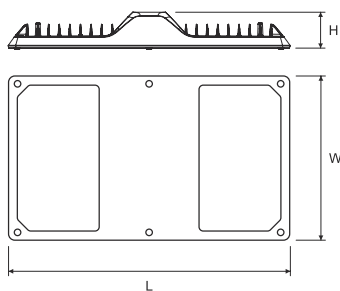

LUG Cruiser 2

תיאור המוצר:

- עיצוב מודרני. זוכה פרסי עיצוב RED DOT ו IF.
- רמת אטימות גבוהה - IP66.
- יעילות אורית גבוהה - כ- 110 lm/W.
- ניתן להתקנה על משטחים דליקים בזכות טמפ' פני שטח נמוכה.
- אפשרות חיבור למערכות שליטה ובקרה - לפי דרישה.

נתונים טכניים:

- גוף: יציקת אלומיניום בלחץ גבוה. זכוכית מחוסמת.
- אורך חיים: L90B10= 40,000 שעות / L80B10 = 60,000 שעות / L70B10 = 100,000 שעות
- טמפ' צבע: 4000°K-6500°K
- אפשרויות אופטיקה: 40°×120°, 110°, 55°
- (70° - זמין לפי דרישה לדגם בעל UGR נמוך במיוחד)
- מקדם מסירת צבע: CRI>80, 4000°K - CRI>70, 5700°K-6500°K
- אחריות: 5 שנות אחריות.

גוף תאורת LED בעיצוב זוכה פרסים למגוון רחב של אפשרויות התקנה. בעל אורך חיים ארוך במיוחד. ניתן להתקנה בתלייה מהתקרה, כפרוז'קטור וכגוף תאורה שקוע (לפי הזמנה). זמין במגוון הספקים (113-220W). מעוצב להתקנה נוחה ומהירה.

reddot design award

דגם	אורך×רוחב×גובה (מ"מ)	משקל (ק"ג)	טמפרטורת צבע	CRI	הספק (W)	תפוקת אור (lm)	נצילות אורית (lm/W)
Cruiser 2	90×345×515	6.5	5700°K	>70	113	12,000	106
Cruiser 2	90×345×515	6.5	5700°K	>70	147	15,900	108
Cruiser 2	90×345×515	6.5	5700°K	>70	184	20,000	109
Cruiser 2 Plus	200×398×675	11	5700°K	>70	220	24,000	109

שרטוטים:

עקומות פוטומטריות:

40°×120°

110°

55°

220-240v 50-60 Hz
PF>93%
ta=-20~+40°
L80=60,000 hours
IP66
IK10
LM80
TM21
CB
CERTIFIED ISO 9001 COMPLIANT