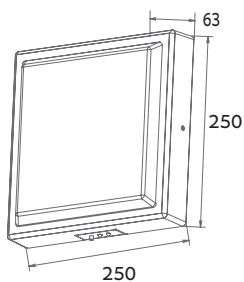

נתונים טכניים:

- **גוף:** יציקת אלומיניום מצופה אבקה, כיסוי OPAL/PC צבוע שחור.
- **דרייבר:** אלקטרוני
- **טמפי' צבע אפשריות:** CCT-3000K/4000K Adj.
- **אופטיקה:** 120°
- **מקדם מסירת צבע:** CRI>80.
- אפשרות לעמנום DALI TRIAC, אפשרות לנגיש קרבה.

כיסוי בהזמנה מיוחדת

דגם	הספק (w)	רוחב×אורך×גובה (מ"מ)(CXBXA)	טמפרטורת צבע	תפוקת אור (lm)	נצילות אורית (lm/W)
CLOVER	15	63X250X250	4000K	1750	116

** תיתכן סטייה של עד +/-10% בנתונים. ט.ל.ח.

טמפרטורת צבע:

שרטוטים: