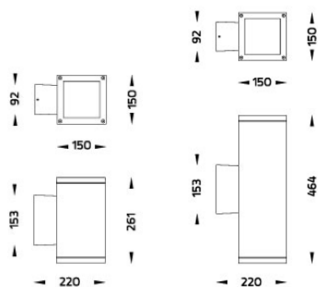

מוצרים נוספים בסדרת Core

דגם	הספק (W)	טמפרטורת צבע	גובה×רוחב×עומק (מ"מ) (L×W×H)	משקל (ק"ג)	סוג הארה	תפוקת אור (lm)	נצילות אורית (lm/W)
Mini CORE - Wall Downlight	15	3000K	100×172×195	2.20	26°	1310	87
Mini CORE - Wall Uplight	15	3000K	100×172×195	2.20	42°	1180	79
Mini CORE - Wall Up/Downlight	29	3000K	100×170×274	2.7	13°	2640	91
Maxi CORE - Wall Downlight	40	3000K	150×220×261	4.40	23°	4680	117
Maxi CORE - Wall Uplight	40	3000K	150×220×261	4.70	48°	4010	100
Maxi CORE - Wall Up/Downlight	72	3000K	150×220×464	6.60	12°	9180	127

* הנתונים בטבלה מתייחסים לדגמים המופיעים בה בלבד. ניתן להזמין גופי תאורה באופטיקה / טמפ' צבע / הספקים / גדלים שונים לפי דרישה.
** תיתכן סטייה של +10%-. ט.ל.ח

שרטוטים:

עקומות פוטומטריות: