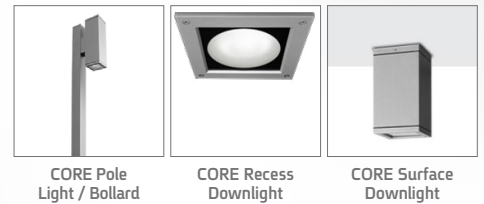

מוצרים נוספים בסדרת Core