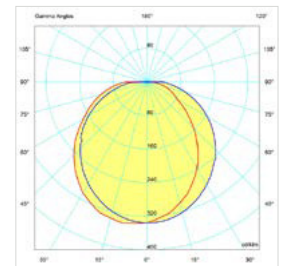

* הנתונים בטבלה מתייחסים לדגמים המופיעים בה בלבד. ניתן להזמין גופי תאורה באופטיקה / טמפ' צבע / הספקים / גדלים שונים לפי דרישה.
** תיתכן סטייה של $\pm 10\%$ ט.ל.ח.

טמפרטורת צבע:

שרטוטים:

עקומות פוטומטריות: