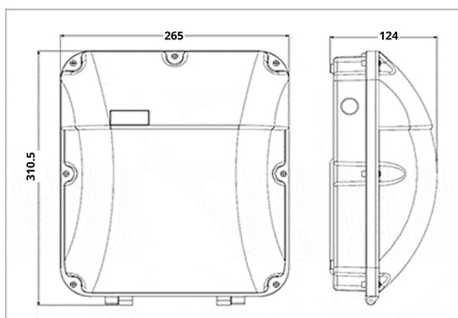

D-WALL

נתונים טכניים:

- גוף: עדשה OPAL, מבנה פוליקרבונט עם פלטת קירור מאלומיניום לפיזור חום. ניתן להזמנה בגוון לבחירה - לבן, שחור, אפור.
- דרייבר: דרייבר אינטגרלי מבית עין-השופט.
- לדים: אורך חיים גבוה $L80 > 50,000$.
- טמפ' צבע: 4000K.
- מקדם מסירת צבע: $CRI > 80$.

גוף תאורת LED דקורטיבי לתלייה על הקיר בהספק 30W המתאים לדרישות המפרט הבינמשרדי - 08.

ה-D-WALL הינו קירון שוטף קיר בעל רמת אטימות גבוהה IP65 המתאים להתקנה כתאורת פנים או חוץ. עמידותו הגבוהה בהולם מכאני מאפשרת ההתקנה נמוכה ללא חשש מונדליזם. לשימוש בחזית מבני משרדים, מוסדות חינוך, פארקים תעשייתיים, הארת שבילים וחצרות ועוד.

תיאור המוצר:

- מתאים לדרישות מפרט 08.
- אורך חיים ארוך במיוחד - $L80 > 50,000$ Hours.
- עמידות גבוהה במיוחד בהולם מכאני - IK10.
- רמת אטימות בפני מים ואבק - IP65.
- Flicker Free

נצילות אורית (lm/W)	תפוקת אור (lm)	משקל (ק"ג)	אורך ארוחב אעומק (מ"מ)	טמפרטורת צבע	הספק (W)	דגם
106	2480	1.42	310x265x124	4000K	30	d-WALL

* הנתונים בטבלה מתייחסים לדגמים המופיעים בה בלבד. ניתן להזמין גופי תאורה באופטיקה / טמפ' צבע / הספקים / גדלים שונים לפי דרישה.
** תיתכן סטייה של $\pm 10\%$ ט.ל.ח.

טמפרטורת צבע:

שרטוטים:

עקומות פוטומטריות:

* הנתונים המובאים כאן נועדו למטרות מידע בלבד והם עשויים להשתנות ללא הודעה מוקדמת. ט.ל.ח.