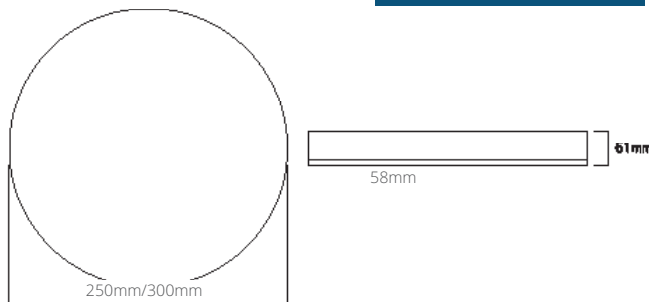

טמפרטורת צבע:

שרטוטים: