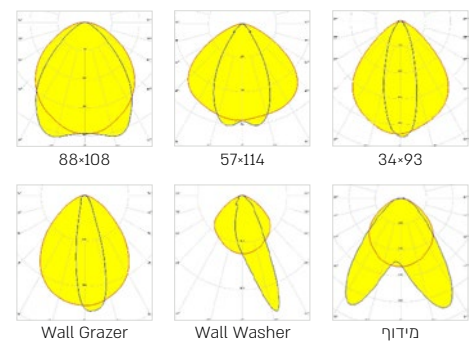

אביזרים נלווים זמינים:

דגם	הספק (W)	טמפרטורת צבע	גובה רוחב-אורך (מ"מ) (L×W×H)	תפוקת אור (lm)	נצילות אורית (lm/W)
Spice W	30	3000K	1000×32×23	3400	113
Spice R	30	3000K	1000×52×31	3400	113
Spice P	30	3000K	1000×54×31	3400	113

* הנתונים בטבלה מתייחסים לדגמים המופיעים בה בלבד. ניתן להזמין גופי תאורה באופטיקה / טמפ' צבע / הספקים / גדלים שונים לפי דרישה. ** תיתכן סטייה של +/-10%. ט.ל.ח.

טמפרטורת צבע:

שרטוטים:

עקומות פוטומטריות:

* הנתונים המובאים כאן נועדו למטרות מידע בלבד והם עשויים להשתנות ללא הודעה מוקדמת. ט.ל.ח.