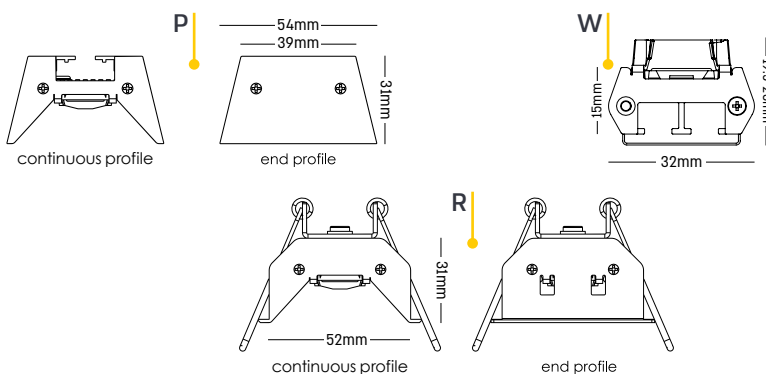

תיאור המוצר:

- מבחר רחב של אופטיקות לבחירה
- זמין כגוף תלוי/שקוע תקרה/צמוד תקרה
- צביעה בגוון מיוחד לפי דרישה
- עד 3 מטר עם הזנה אחת
- התקנה רציפה

נתונים טכניים:

- גוף: גוף אלומיניום בעיצוב ייחודי לפיזור חום אופטימלי עם ציפוי אנודיז.
- דרייבר: ספק מתח 24 וולט.
- לדים: מודול המיוצר בישראל: SDCM<3.
- טמפ' צבע: 2700-4000K, Monochrome (Red, Blue, Green)
- מקדם מסירת צבע: CRI>80. זמין ב- CRI>90 לפי דרישה.

SPICE 24V

גוף תאורת ליניארי עם מערכת אופטית מתקדמת ויעילה המיוצר במפעלינו בישראל. Spice מיוצר באורכים שונים לפי דרישת הלקוח ומופעל באמצעות ספק 24V ובהספק של 30W/m.

Spice מיוצר במספר דגמים:
W - צמוד תקרה. ניתן לייצור עד אורך של 2 מטר.
R - שקוע תקרה. ניתן לייצור עד אורך של 3 מטר.
P - תלוי. ניתן לייצור עד אורך של 3 מטר.
הודות למגוון אופטיקות רחב, Spice הוא פתרון אידיאלי לשיטות יקרות, הצפת חללים, הארת מדפים והארה כללית.

אביזרים נלווים זמינים:

דגם	הספק (W)	טמפרטורת צבע	גובה רוחב-אורך (מ"מ) (L×W×H)	תפוקת אור (lm)	נצילות אורית (lm/W)
Spice W	30	3000K	1000×32×23	3400	113
Spice R	30	3000K	1000×52×31	3400	113
Spice P	30	3000K	1000×54×31	3400	113

* הנתונים בטבלה מתייחסים לדגמים המופיעים בה בלבד. ניתן להזמין גופי תאורה באופטיקה / טמפ' צבע / הספקים / גדלים שונים לפי דרישה. ** תיתכן סטייה של +/-10%. ט.ל.ח.

טמפרטורת צבע:

שרטוטים:

עקומות פוטומטריות:

* הנתונים המובאים כאן נועדו למטרות מידע בלבד והם עשויים להשתנות ללא הודעה מוקדמת. ט.ל.ח.