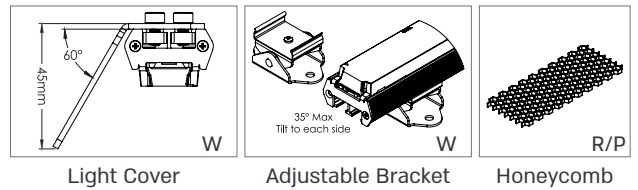

תיאור המוצר:

- מבחר רחב של אופטיקות לבחירה
- זמין כגוף תלוי/שקוע תקרה/צמוד תקרה
- צביעה בגוון מיוחד לפי דרישה
- עד 3 מטר עם הזנה אחת
- התקנה רציפה

נתונים טכניים:

- גוף: גוף אלומיניום בעיצוב ייחודי לפיזור חום אופטימלי עם ציפוי אנודיז.
- דרייבר: ספק מתח 24 וולט.
- לדים: מודול המיוצר בישראל: SDCM<3.
- טמפ' צבע: 2700-4000K, Monochrome (Red, Blue, Green)
- מקדם מסירת צבע: CRI>80. זמין ב- CRI>90 לפי דרישה.

SPICE 24V

גוף תאורת ליניארי עם מערכת אופטית מתקדמת ויעילה המיוצר במפעלינו בישראל. Spice מיוצר באורכים שונים לפי דרישת הלקוח ומופעל באמצעות ספק 24V ובהספק של 30W/m.

Spice מיוצר במספר דגמים:
 W - צמוד תקרה. ניתן לייצור עד אורך של 2 מטר.
 R - שקוע תקרה. ניתן לייצור עד אורך של 3 מטר.
 P - תלוי. ניתן לייצור עד אורך של 3 מטר.
 הודות למגוון אופטיקות רחב, Spice הוא פתרון אידיאלי לשיטות יקרות, הצפת חללים, הארת מדפים והארה כללית.

אביזרים נלווים זמינים:

דגם	הספק (W)	טמפרטורת צבע	גובה רוחב-אורך (מ"מ) (L×W×H)	תפוקת אור (lm)	נצילות אורית (lm/W)
Spice W	30	3000K	1000×32×23	3400	113
Spice R	30	3000K	1000×52×31	3400	113
Spice P	30	3000K	1000×54×31	3400	113