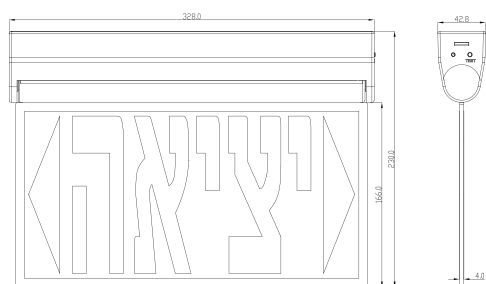

IDO

תיאור המוצר:

- תואם למפרט 08.
- ניתן להתקנה על קיר או תקרה. מתכוונן 180°.
- 4 אופציות לשלטים להחלפה קלה.
- זמן עבודה בחירום: 180 דקות.
- בדיקה עצמית על פי תקן EN 62034.
- FLICKER-FREE - ריצוד נמוך במיוחד.

נתונים טכניים:

- גוף: גוף PC כבה מאליו עם גוף קירור מאלומיניום יצוק לניהול חום אופטימלי. סוללת ליתיום לעמידות בטמפ' גבוהות.
- דרייבר: אלקטרוני. זמין בדגם DALI לחיבור למערכת חירום מרכזית.
- לדים: תוצרת SAMSUNG.
- טמפ' צבע: 5000K.
- מקדם מסירת צבע: $CRI > 80$
- אחריות: 5 שנים לגוף התאורה. 3 שנים לסוללה.

גוף תאורה דו-תכליתי דו-צדדי איכותי להארת דרכי יציאה הניתן לזיהוי מכ-30 מטר. פעיל גם במקרה של נפילת מתח. "עידו" הינו גוף תאורת חירום והתמצאות מתקדם הכולל בדיקה עצמית (Auto Test) בנוסף ללחצן לבדיקה ידנית. העיצוב המיוחד של IDO מאפשר התקנה קלה ונוחה לקיר או לתקרה, החלפת דוגמת השלט בשטח ואפשרויות התקנה בעזרת מתאמים ייעודיים.

מק"ט	דגם	אורך ארוחב גובה (מ"מ)	הספק (W)	עובי השלט המואר (מ"מ)	זמן עבודה בחירום
908.001.001	אוטונומי	42.8x230x320	1	4	180 דקות
908.001.002	כולל DALI	42.8x230x320	1	4	180 דקות

* הנתונים בטבלה מתייחסים לדגמים המופיעים בה בלבד. ניתן להזמין גופי תאורה באופטיקה / טמפ' צבע / הספקים / גדלים שונים.
** תיתכן סטייה של 10%.

שרטוטים:

אפשרויות התקנה נוספות בהזמנה מיוחדת: