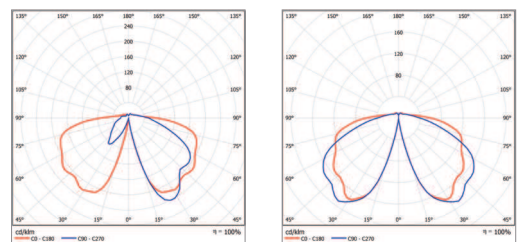

נתונים טכניים:

- גוף: כדור פוליקרבונט בעל עמידות גבוהה ל-UV וחוזק מכני גבוה.
- דרייבר ולדים: יחידת לדים ודרייבר אינטגרלי תוצרת חברת Lunux (Hella) גרמניה.
- אפשרויות אופטיקה: סימטרית או א-סימטרית (360°/180°)
- טמפ' צבע אפשריות: 3000°K / 4000°K (ניתן להזמין גם 2700°K - לפי דרישה)
- מקדם מסירת צבע: CRI>70/80
- אחריות 10 שנות אחריות

מק"ט	טמפרטורת צבע	CRI	הספק (W)	תפוקת אור (lm)	נצילות אורית (lm/W)
904.025.002	4000°K	80<	21	2200	105
904.025.00*	3000°K	80<	23	2120	92

עקומות פוטומטריות:

א-סימטרית

סימטרית

- 220-240v 50-60 Hz
- PF>95%
- ta=+40°
- L80=100,000 hours
- L90=60,000 hours
- IP66
- RG0
- IK08
- LM80
- TM21
- ת"י 20
- ISO 9001 CERTIFIED COMPANY