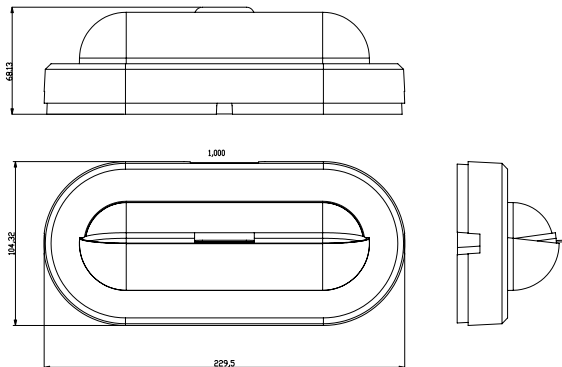

d-Night

גוף תאורה צמוד קיר עם תריס שבת

גוף תאורה מקצועי וייחודי המאפשר לשימוש בשבת ע"י מכון צמת. גוף התאורה d-Night מתאים במיוחד לשימוש לצד מיטה בבסיסים צבאיים, פנימיות, ישיבות, חדרי חולים ועוד.

d-Night הוא גוף תאורה מוגן מים IP65 הכולל מפסק מוגן מים בבסיס הגוף ותריס המאפשר הסתרת האור גם בימי שבת וחג. דרגות העמידות הגבוהות ואורך החיים הארוך של d-Night הפכות אותו לפתרון המושלם לצידי מיטות.

תיאור המוצר:

- מאושר לשימוש בשבת ע"י מכון צמת.
- אורך חיים ארוך במיוחד - L80>60,000 hours
- עומד בדרישות מפרט 08.
- עמידות גבוהה במיוחד בהולם מכאני - IK10.
- אטימות גבוהה במיוחד מפני מים ואבק - IP65.
- Flicker Free - ריצוד נמוך במיוחד.

נתונים טכניים:

- גוף: גוף עמיד במיוחד IK10 מפולימר ABS בצבע לבן. מפורז אור חלבי למניעת סנוור. זמין בצבע שחור / אפור בהזמנה מיוחדת.
- דרייבר: דרייבר אלקטרוני מקורי. זמין בדגם DALI לפי דרישה.
- אופטיקה: מפורזת את מרבית האור קדימה בזווית רחבה.
- טמפ' צבע: 3000K. אפשרויות נוספות לפי דרישה.
- מקדם מסירת צבע: CRI>80
- אחריות: 5 שנים.

מק"ט	אורך×קוטר×גובה (מ"מ)	משקל (ק"ג)	צבע הגוף	הספק (W)	תפוקת אור (lm)	נצילות אורית (lm/W)
LA-BEDLIGHT-E23012W3K	62×108×203	0.5	לבן	11.5	690	60

* הנתונים בטבלה מתייחסים לדגמים המופיעים בה בלבד. ניתן להזמין גופי תאורה באופטיקה / טמפ' צבע / הספקים / גדלים שונים. ** תיתכן סטייה של +/-10%.

שרטוטים:

עקומות פוטומטריות: