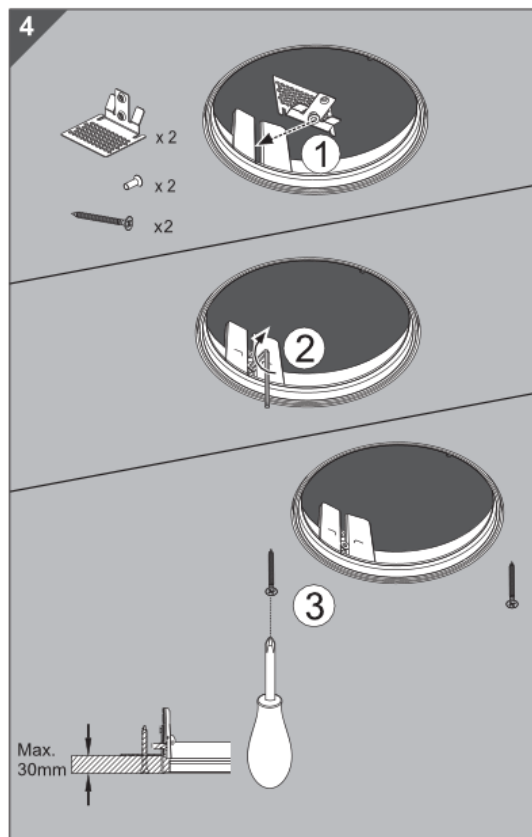

INSTALLATION

**INSTALLAZIONE, MONTAGE
INSTALLATION, INSTALACIÓN**