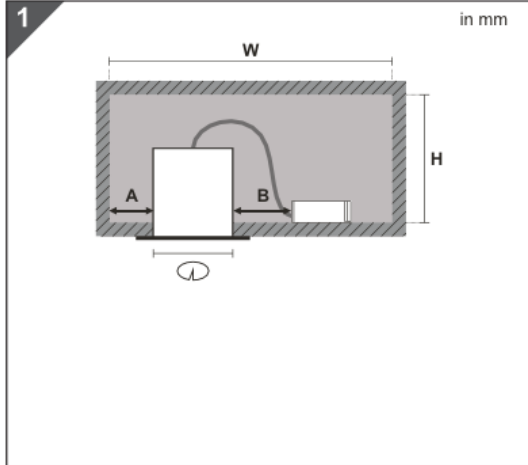

INSTALLATION

**INSTALLAZIONE, MONTAGE
INSTALLATION, INSTALACIÓN**