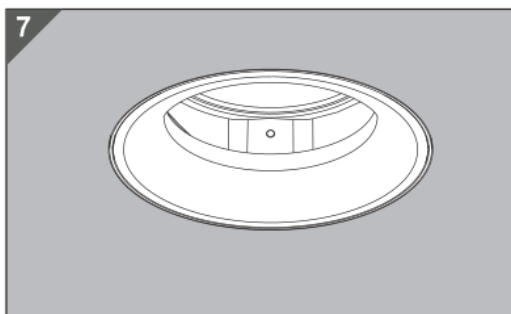

ANGLE ADJUSTMENT

ORIENTAMENTO DEL VANO OTTICO
ORIENTERUNG DER OPTISCHEN
ORIENTATION DU GROUPE OPTIQUE
ORIENTABILIDAD DE LA OPTICA