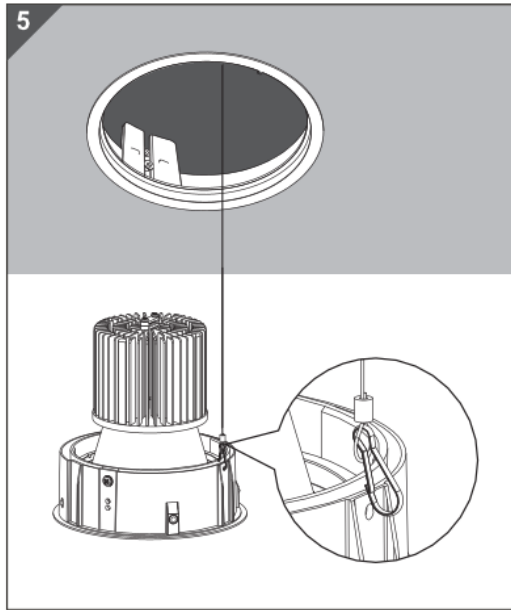

ANGLE ADJUSTMENT

ORIENTAMENTO DEL VANO OTTICO
ORIENTERUNG DER OPTISCHEN
ORIENTATION DU GROUPE OPTIQUE
ORIENTABILIDAD DE LA OPTICA