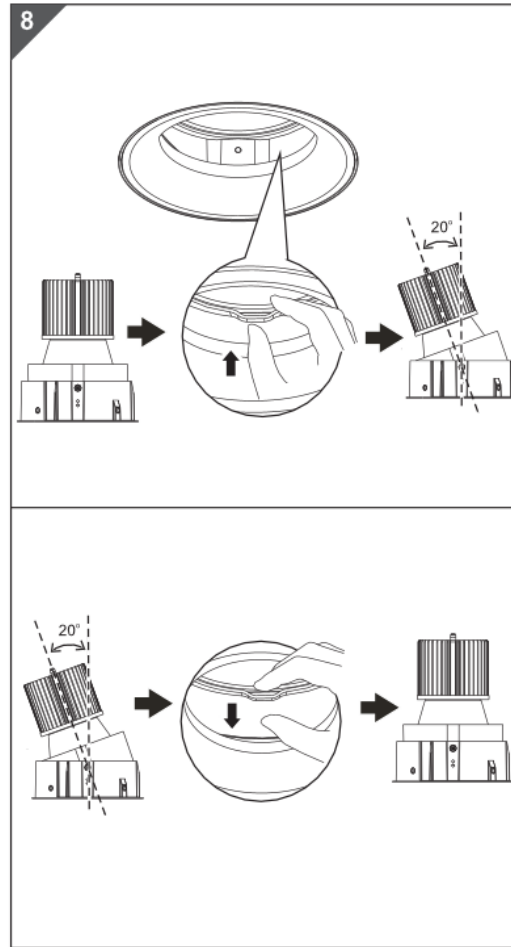

Ovo

גוף תאורה שקוע תקרה

התמונה להמחשה בלבד!

LED

Installation Instructions | הוראות התקנה

נתונים טכניים:

- מתח: 230Vac 50/60 Hz
- הספק: 33Wmax
- דרגת אטימות: IP20
- סוג: Class II
- דירוג אנרגטי: A+
- טמפרטורת עבודה: Ta 35°C

נתק את זרם החשמל

הוראות התקנה:

יש להיעזר באיורים המצ"ב

- לפני התקנת גוף התאורה יש להכין פתח בתקרה, בהתאם למידות הגוף.
- הכנס את גוף התאורה לתקרה לפתח שהוכן מבעוד מועד.
- משקל גוף התאורה לא יועבר לתקרה מונמכת/דקורטיבית/תותב/גבס וכו'. גופי התאורה והאביזרים שמעל תקרת תותב יחוברו באמצעות מתלים נפרדים (אינם מסופקים) לתקרה המובנית או לקונסטרוקציה. התקנת גופי התאורה לתקרות דקורטיביות או גבס ייעשו בהתאם לתקנים: ת"י 1924 תקרות גבס ו-ת"י 5103 תקרות תלויות.
- גוף התאורה מוכן להדלקה.

חשוב:

גוף התאורה הנ"ל מוגדר כפסולת של ציוד אלקטרוני וחשמלי (WEEE) אי לכך אין להשליכם כפסולת רגילה. כאשר גוף התאורה מפסיק לפעול ולא ניתן עוד לתיקון, יש להטמינו במכלים המיועדים לפסולת מסוג זה.

אזהרה:

- החיבור לרשת החשמל יבוצע ע"י חשמלאי מוסמך, חובה לנתק את זרם החשמל לפני ביצוע התקנה או כל פעולה בגוף.
- החלף כל מגן הגנה שבור.
- יש למנוע מגע של כבל הזינה בגוף.
- גוף תאורה זה מיועד להתקנה פנימית בלבד.
- שימוש בעמעמים שלא מתאימים למעגלי מתח נמוך עלולים לגרום נזק לדרייבר.
- אין לכסות את המנורה בכל חומר מבודד.
- מקור האור אינו ניתן להחלפה.

INSTALLATION

**INSTALLAZIONE, MONTAGE
 INSTALLATION, INSTALACIÓN**

ANGLE ADJUSTMENT

ORIENTAMENTO DEL VANO OTTICO
ORIENTERUNG DER OPTISCHEN
ORIENTATION DU GROUPE OPTIQUE
ORIENTABILIDAD DE LA OPTICA

חברתנו שומרת לעצמה את הזכות לשנות נתונים במוצרינו ללא הודעה מוקדמת. על אף המאמצים שהחברה משקיעה בהנגשת מידע נכון, עשוי המידע להכיל אי-דיוקים ו/או שגיאות דפוס, וכן יתכן ונפלו טעויות טכניות, אינפורמטיביות או אחרות במידע. ט.ל.ה כפוף לתנאי האחריות של האגודה כמפורט באתר האינטרנט של האגודה ו/או כמפורט בתנאי הצעת המחיר ללקוח | ההוראות מנוסחות בלשון זכר לצרכי נוחות בלבד והן מתייחסות לנשים וגברים כאחד