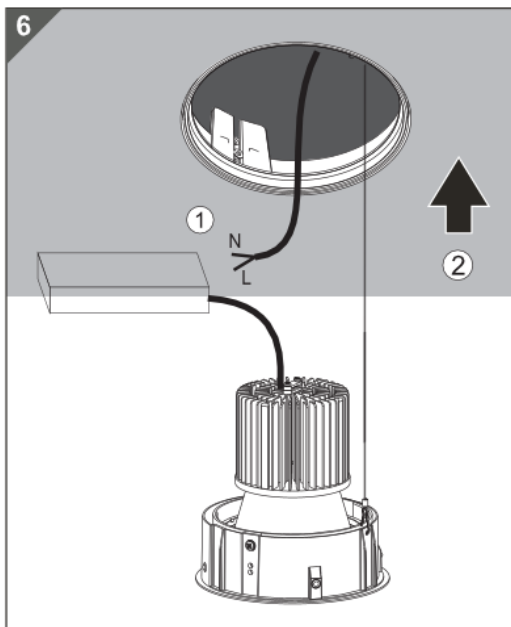

ANGLE ADJUSTMENT

ORIENTAMENTO DEL VANO OTTICO
ORIENTERUNG DER OPTISCHEN
ORIENTATION DU GROUPE OPTIQUE
ORIENTABILIDAD DE LA OPTICA