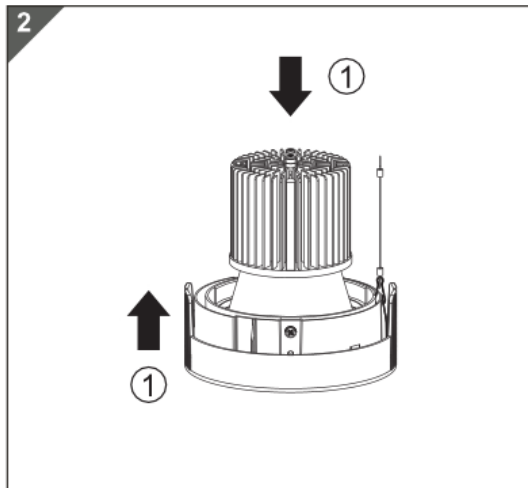

INSTALLATION

**INSTALLAZIONE, MONTAGE
INSTALLATION, INSTALACIÓN**