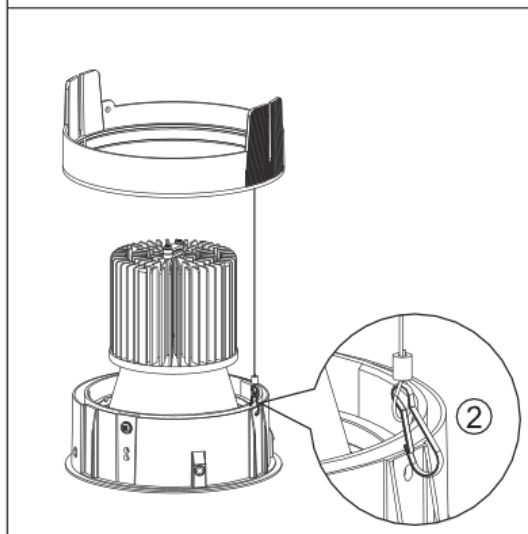

INSTALLATION

**INSTALLAZIONE, MONTAGE
INSTALLATION, INSTALACIÓN**