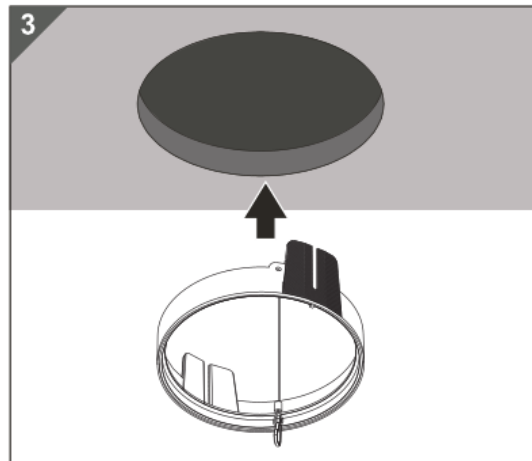

INSTALLATION

**INSTALLAZIONE, MONTAGE
INSTALLATION, INSTALACIÓN**