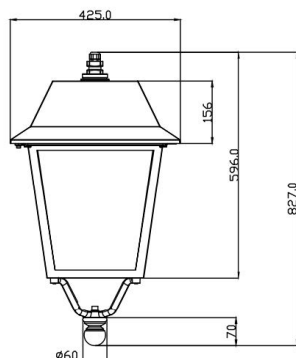

GALLA LED

גוף תאורה LED דקורטיבי בעיצוב עתיק בסגנון המאה ה-19 המתאים להתקנה מלמעלה עם כבל. זמין במגוון הספקים 15W-150W לתאורה רחובות, שבילים, כיכרות, פארקים, שצ"פים ועוד.

תיאור המוצר:

- עמידות גבוהה במיוחד בהולם מכאני - IK09.
- רמת אטימות בפני מים ואבק - IP66.
- גוף תאורה מעוצב בעיצוב עתיק בסגנון המאה ה-19.

נתונים טכניים:

- **גוף:** בסיס יציקת אלומיניום צבוע בצבע אלקטרוסטטי במגוון צבעים. עם כיסוי אופל, מגיע בנימור בצבע אפור/שחור/לבן.
- **דרייבר:** זמין בדגם 1-10V DALI
- **לדים:** תוצרת Philips/ Cree/ Osram
- **טמפ' צבע אפשריות:** 3000K / 4000K
- **מקדם מסירת צבע:** CRI>70 עם אופציה להזמנה CRI>80.

נצילות אורית (lm/W)	תפוקת אור (lm)	גובה רוחב (מ"מ)	טמפרטורת צבע	הספק (W)	דגם
80	4000	425X827	4000K	50	GALLA

* גוף התאורה זמין בגוונים, תפוקות אור והספקים שונים לפי דרישה.
** תיתכן סטייה של עד 10% +/- בנתונים. ט.ל.ח.

טמפרטורת צבע:

שרטוטים:

עקומות פוטומטריות: