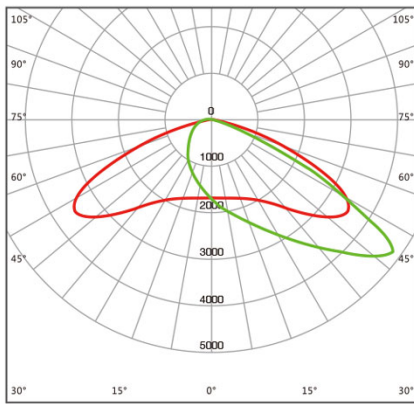

הזנה: 220V~240VAC, 50Hz~60Hz.

עמעום: 1-10V Dimmable

התקנה: קלה ונוחה עם ציור ופלטת לקיר לאחר
נעילה.

מידע טכני

(Ra (CRI	lm	(kl)	עדשה	w	דגם
Ra>70/Ra80	5200	3000/4000/5000	ASYMETRIC	40	OK-WP01-040
Ra>70/Ra80	9100	3000/4000/5000	ASYMETRIC	70	OK-WP01-070