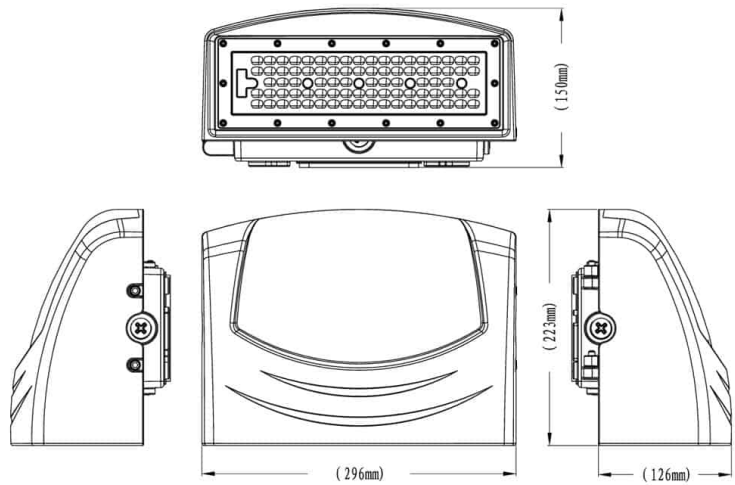

הזנה: 220V~240VAC, 50Hz~60Hz.

עמעום: 1-10V Dimmable

התקנה: קלה ונוחה עם ציור ופלטת לקיר לאחר
נעילה.

מידע טכני

(Ra (CRI	lm	(kl)	עדשה	w	דגם
Ra>70/Ra80	5200	3000/4000/5000	ASYMETRIC	40	OK-WP01-040
Ra>70/Ra80	9100	3000/4000/5000	ASYMETRIC	70	OK-WP01-070

R08401

Easy Installation

There is a rotatable shaft between driver compartment and fixture body, which can be fixed by only two screws and is convenient for installation.