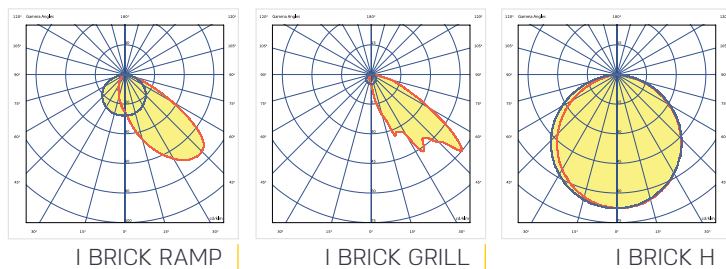

עקומות פוטומטריות:

220-240V 50-60 Hz
PF>92%
ta=+50°
IK 08/06
IP65
SDCM<3
RG0
L70> 50,000 Hours
TM21
LM80
ת"י 20
ISO 9001:2015