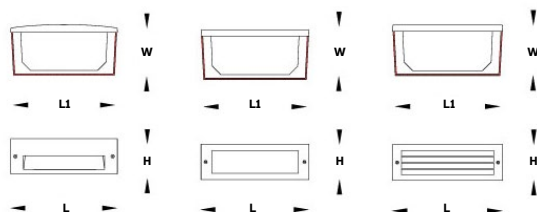

I BRICK-H LED

תיאור המוצר:

- בעל רמת אטימות גבוהה מפני אבק ומים - IP65.
- מתאים להתקנה חיצונית/פנימית.
- עמיד במיוחד בתנאי חוץ בזכות ציפוי ננו-קרמי.

נתונים טכניים:

- גוף: יציקת אלומיניום בלחץ בציפוי ננו-קרמי ושכבת צבע בעלת עמידות גבוהה בקורוזיה. בעל עדשת זכוכית מחוסמת (בדגמים הרלוונטיים).
- ניתן להזמנה במספר גוונים.
- דרייבר: תוצרת Tridonic או ש"ע.
- לדים: תוצרת Cree, Lumileds או ש"ע.
- אפשרויות אופטיקה: בהתאם לדגם הנבחר.
- טמפ' צבע: 2700K / 3000K / 4000K
- מקדם מסירת צבע: CRI>80.

I BRICK-H' היא משפחת גופי תאורה שקועי קיר מאורכי שעוצבו במיוחד למניעת סינוור במקומות בהם נדרשת תאורה רכה. מתאימים לתאורת חוץ בזכות רמת אטימות גבוהה - IP65 - ועמידות גבוהה בהולם מכאני. זמין בשלושה דגמים (H, H-GRILL, H-RAMP) ובשני גדלים Short/Long. מתאים להתקנה בקירות, מדרגות או עמודים להארת שבילים, מדרגות ועוד.

דגם	הספק (W)	טמפרטורת צבע	מידות (LxHxWxL1)	משקל (ק"ג)	תפוקת אור (lm)	נצילות אורית (lm/W)
I-BRICK H SHORT	4.1	4000K	248x82x119x236	1.20	470	115
I-BRICK H LONG	6.1	4000K	341x81x120x320	1.70	700	115
I-BRICK H-GRILL SHORT	4.1	4000K	248x82x119x236	1.20	470	115
I-BRICK H-GRILL LONG	6.1	4000K	341x81x120x320	1.70	700	115
I-BRICK H-RAMP SHORT	4.1	4000K	248x82x119x236	1.20	470	115
I-BRICK H-RAMP LONG	6.1	4000K	341x81x120x320	1.70	700	115

* הנתונים בטבלה מתייחסים לדגמים המופיעים בה בלבד. ניתן להזמין גופי תאורה באופטיקה / טמפ' צבע / הספקים / גדלים שונים לפי דרישה. ** תיתכן סטייה של +/-10%. ט.ל.ח. * הנתונים בטבלה הינם לדגמים מסוימים בלבד. גוף התאורה זמין בהספקים, גוון אור ותפוקות אור נוספות.

טמפרטורת צבע:

שרטוטים:

עקומות פוטומטריות:

220-240V 50-60 Hz
PF>92%
ta=+50°
IK 08/06
IP65
SDCM<3
RG0
L70> 50,000 Hours
TM21
LM80
ת"י 20
ISO 9001:2015