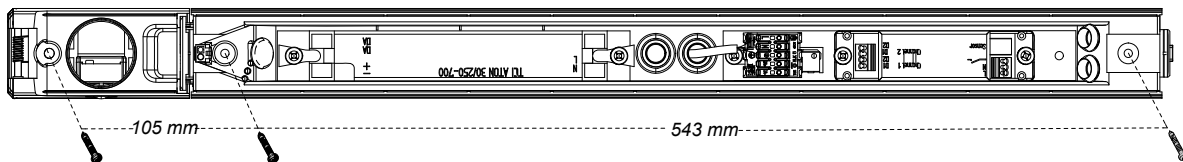

FAGERHULT

SE - 566 80 Habo

AQUA

mm	↔
mm ²	↔
0,5-2,5	9

Outlet and Sensor version →

Outlet and Sensor version

- S** Ljuskälla, drivdon och anslutningskabel ska enbart bytas ut av tillverkaren eller dess utsedda person.
- GB** The light source, control gear and external cable shall exclusively be replaced by the manufacturer or its designated person.