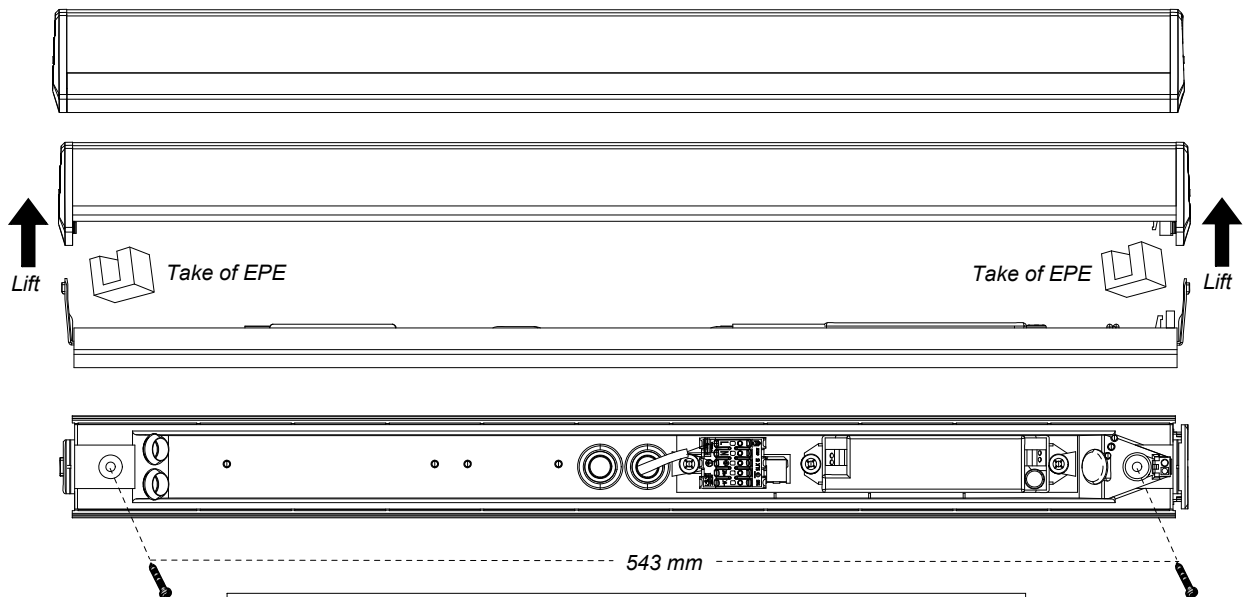

FAGERHULT

SE - 566 80 Habo

AQUA

mm	↔
mm ²	↔
0,5-2,5	9

Outlet and Sensor version →

Outlet and Sensor version

- S** Ljuskälla, drivdon och anslutningskabel ska enbart bytas ut av tillverkaren eller dess utsedda person.
- GB** The light source, control gear and external cable shall exclusively be replaced by the manufacturer or its designated person.

S Det är lämpligt att denna information överlämnas till användaren av anläggningen. **GB** It is appropriate that this information is passed on to the users of the installation.

Manufactured by Fagerhult Sweden.
For UK market importer Fagerhult UK
33-34 Dolben Street, London, SE1 OUC