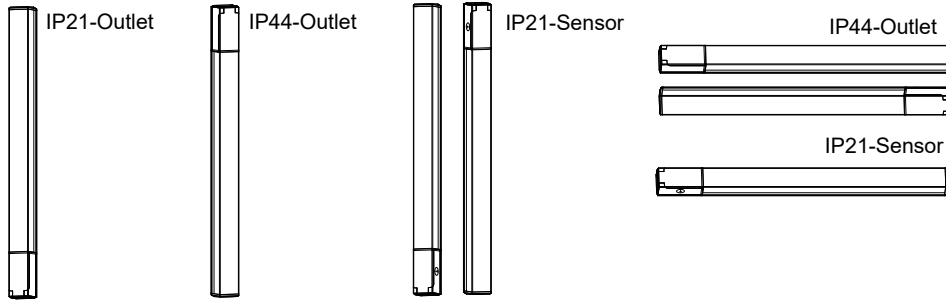

FAGERHULT

SE - 566 80 Habo

AQUA

mm	↔
mm ²	↔
0,5-2,5	9

Outlet and Sensor version →

Outlet and Sensor version

- S** Ljuskälla, drivdon och anslutningskabel ska enbart bytas ut av tillverkaren eller dess utsedda person.
- GB** The light source, control gear and external cable shall exclusively be replaced by the manufacturer or its designated person.

S Det är lämpligt att denna information överlämnas till användaren av anläggningen. **GB** It is appropriate that this information is passed on to the users of the installation.

Manufactured by Fagerhult Sweden.
For UK market importer Fagerhult UK
33-34 Dolben Street, London, SE1 OUC