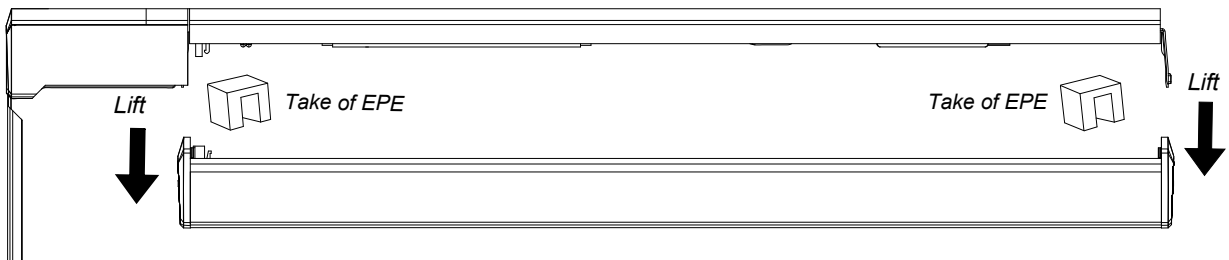

FAGERHULT

SE - 566 80 Habo

AQUA

mm	↔
mm ²	↔
0,5-2,5	9

Outlet and Sensor version →

Outlet and Sensor version

- S** Ljuskälla, drivdon och anslutningskabel ska enbart bytas ut av tillverkaren eller dess utsedda person.
- GB** The light source, control gear and external cable shall exclusively be replaced by the manufacturer or its designated person.

S Det är lämpligt att denna information överlämnas till användaren av anläggningen. **GB** It is appropriate that this information is passed on to the users of the installation.

Manufactured by Fagerhult Sweden.
For UK market importer Fagerhult UK
33-34 Dolben Street, London, SE1 OUC