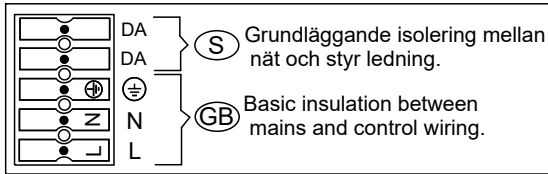

FAGERHULT

SE - 566 80 Habo

AQUA

mm	↔
mm ²	↔
0,5-2,5	9

Outlet and Sensor version →

Outlet and Sensor version

- S** Ljuskälla, drivdon och anslutningskabel ska enbart bytas ut av tillverkaren eller dess utsedda person.
- GB** The light source, control gear and external cable shall exclusively be replaced by the manufacturer or its designated person.

S Det är lämpligt att denna information överlämnas till användaren av anläggningen. **GB** It is appropriate that this information is passed on to the users of the installation.

Manufactured by Fagerhult Sweden.
For UK market importer Fagerhult UK
33-34 Dolben Street, London, SE1 OUC