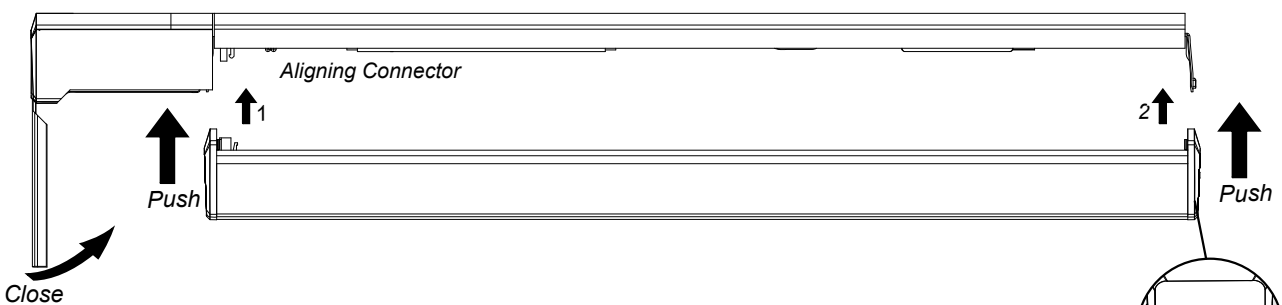

FAGERHULT

SE - 566 80 Habo

AQUA

mm	↔
mm ²	↔
0,5-2,5	9

Outlet and Sensor version →

Outlet and Sensor version

- S** Ljuskälla, drivdon och anslutningskabel ska enbart bytas ut av tillverkaren eller dess utsedda person.
- GB** The light source, control gear and external cable shall exclusively be replaced by the manufacturer or its designated person.

S Det är lämpligt att denna information överlämnas till användaren av anläggningen. **GB** It is appropriate that this information is passed on to the users of the installation.

Manufactured by Fagerhult Sweden.
For UK market importer Fagerhult UK
33-34 Dolben Street, London, SE1 OUC