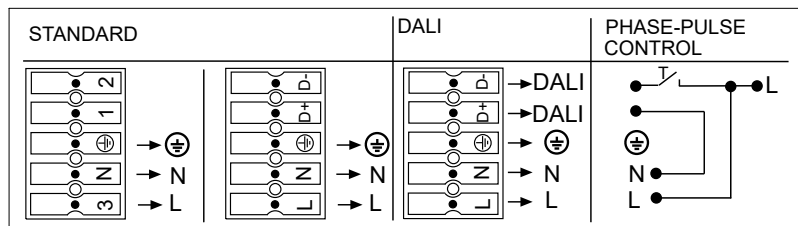

FAGERHULT

SE - 566 80 Habo

AQUA

mm	↔
mm ²	↔
0,5-2,5	9

Outlet and Sensor version →

Outlet and Sensor version

- S** Ljuskälla, drivdon och anslutningskabel ska enbart bytas ut av tillverkaren eller dess utsedda person.
- GB** The light source, control gear and external cable shall exclusively be replaced by the manufacturer or its designated person.

S Det är lämpligt att denna information överlämnas till användaren av anläggningen. **GB** It is appropriate that this information is passed on to the users of the installation.

Manufactured by Fagerhult Sweden.
For UK market importer Fagerhult UK
33-34 Dolben Street, London, SE1 OUC