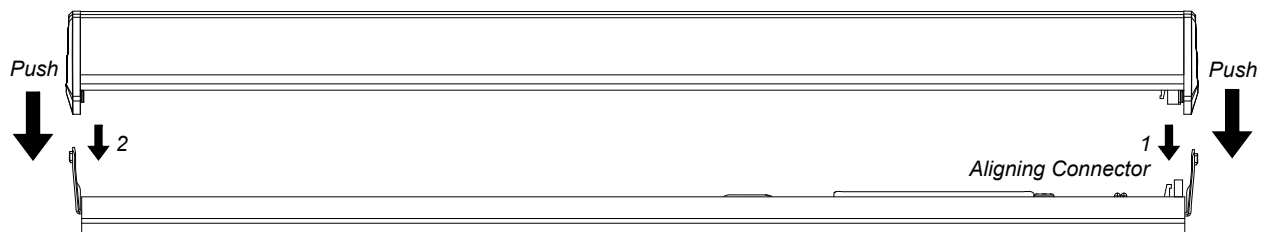

FAGERHULT

SE - 566 80 Habo

AQUA

mm	↔
mm ²	↔
0,5-2,5	9

Outlet and Sensor version →

Outlet and Sensor version

- S** Ljuskälla, drivdon och anslutningskabel ska enbart bytas ut av tillverkaren eller dess utsedda person.
- GB** The light source, control gear and external cable shall exclusively be replaced by the manufacturer or its designated person.

S Det är lämpligt att denna information överlämnas till användaren av anläggningen. **GB** It is appropriate that this information is passed on to the users of the installation.

Manufactured by Fagerhult Sweden.
For UK market importer Fagerhult UK
33-34 Dolben Street, London, SE1 OUC