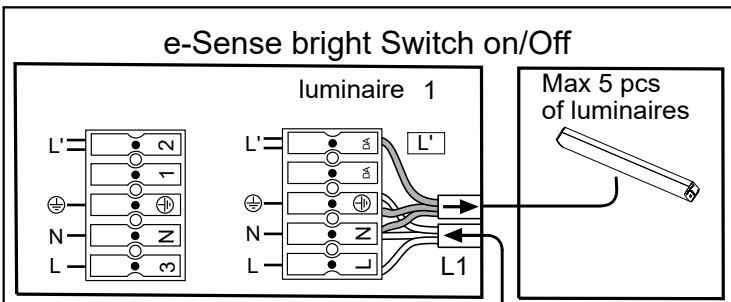

FAGERHULT

SE - 566 80 Habo

AQUA

mm	↔
mm ²	↔
0,5-2,5	9

Outlet and Sensor version →

Outlet and Sensor version

- S** Ljuskälla, drivdon och anslutningskabel ska enbart bytas ut av tillverkaren eller dess utsedda person.
- GB** The light source, control gear and external cable shall exclusively be replaced by the manufacturer or its designated person.

S Det är lämpligt att denna information överlämnas till användaren av anläggningen. **GB** It is appropriate that this information is passed on to the users of the installation.

Manufactured by Fagerhult Sweden.
For UK market importer Fagerhult UK
33-34 Dolben Street, London, SE1 OUC