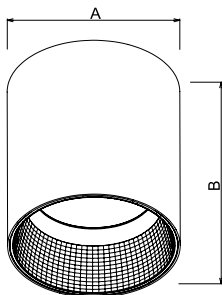

JEWEL

תיאור המוצר:

- בעל רמת אטימות במפני אבק ומים - IP54.
- החזרת צבע מצויינת - CRI>90.
- מבנה למניעת סינוור - UGR<19.

גוף תאורה צמוד תקרה עגול מעוצב (צילינדר), להארה איכותית בזכות מאפיינים טכניים מתקדמים. JEWEL זמין ב 2 גדלים פיזיים במבחר אפשרויות אופטיקה. זמין בהספקים 15W / 25W (בהזמנה מיוחדת 35W) להתקנה בחדרי הרצאות, בתי כנסת, לוביים, משרדים, בתי מלון ועוד.

נתונים טכניים:

- **גוף:** עשוי יציקת אלומיניום צבוע אלקטרוסטטית בתנור.
- **דרייבר:** זמין לעמעום על בסיס DALI / טריאק לפי דרישה.
- **טמפי' צבע אפשריות:** Adj. CCT-3000K/4000K
- **אופטיקה:** 60° / 36° / 24°
- **מקדם מסירת צבע:** CRI>90

התקנה קלה ומהירה:

נצילות אורית (lm/W)	תפוקת אור (lm)	טמפרטורת צבע	קוטר אגובה (מ"מ) (BXA)	הספק (w)	דגם
116	1750	3000K	133.8X100.4	15	JEWEL
112	2800	3000K	143.8X120.4	25	JEWEL

** תיתכן סטייה של עד +10% בנתונים. ט.ל.ח.

טמפרטורת צבע:

שרטוטים:

עקומות פוטומטריות: