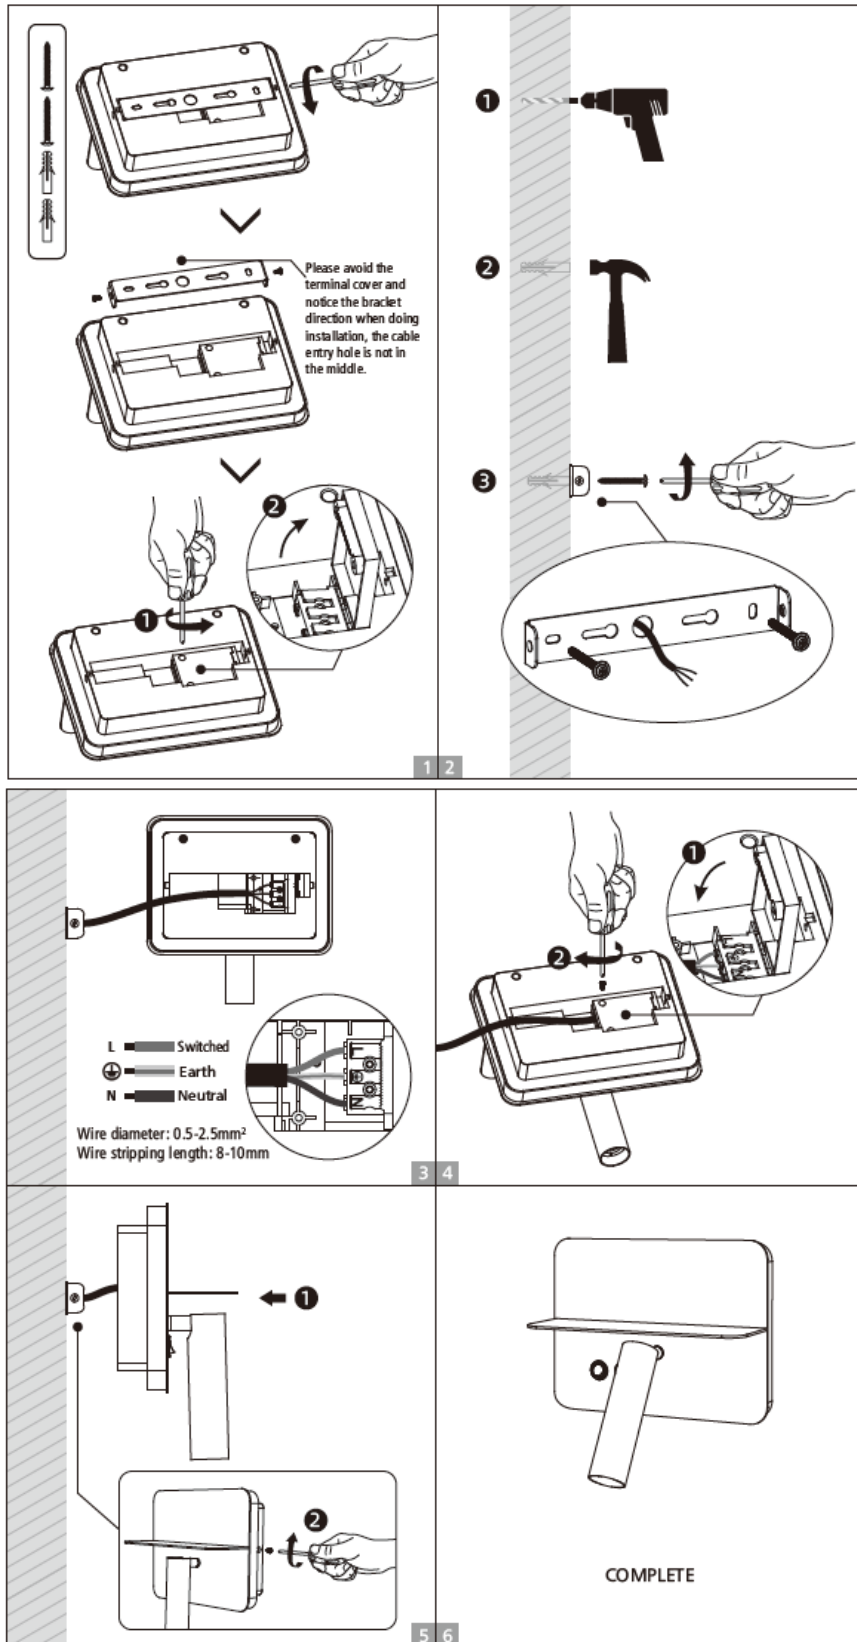

חברתנו שומרת לעצמה את הזכות לשנות נתונים במוצרינו ללא הודעה מוקדמת. על אף המאמצים שהחברה משקיעה בהנגשת מידע נכון, עשוי המידע להכיל אי-דיוקים ו/או שגיאות דפוס, וכן יתכן ונפלו טעויות טכניות, אינפורמטיביות או אחרות במידע. ההוראות מנוסחות בלשון זכר לצרכי נוחות בלבד והן מתייחסות לנשים וגברים כאחד. כפוף לתנאי האחריות של החברה. www.eltam-eh.co.il / או כמפורט בתנאי הצעת המחיר ללקוח. ט.ל.ח.

אלתם - שטייניץ מפעלי תאורה אגש"ח בע"מ • ח.פ. 570037598

04-9035300 04-9035507 קיבוץ עין השופט 1923700 eltam@eltam-eh.com www.eltam-eh.co.il