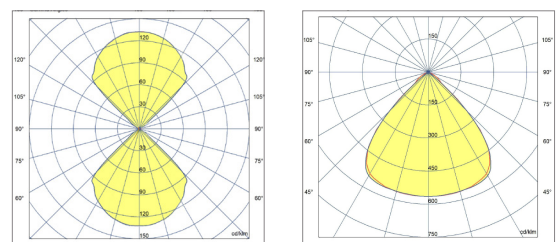

תפוקת אור (lm)	גובה×רוחב (מ"מ) (W×H)	טמפרטורת צבע	הספק (W/m)	דגם
810	50X75	4000K	15	LIGHTLINE CHARISMA
1610	50X75	4000K	30	LIGHTLINE CHARISMA
2145	50X75	4000K	40	LIGHTLINE CHARISMA

* הנתונים בטבלה מתייחסים לדגמים המופיעים בה בלבד. ניתן להזמין גופי תאורה באופטיקה / טמפי צבע / הספקים / גדלים שונים לפי דרישה.
** תיתכן סטייה של - 10%. ט.ל.ח.

שרטוטים:

עקומות פוטומטריות:

TM21

LM80

IP40

UGR<19

ta=35°C

PF>95%