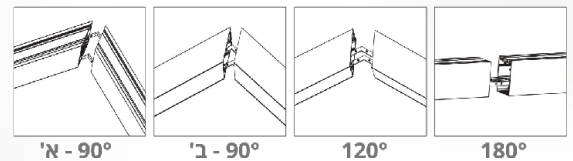

EH-VS LIGHTLINE CHARISMA

Express your style.

תיאור המוצר:

- זמין בדגם תלוי / צמוד תקרה / צמוד קיר.
- זמין בדגם UP (120°) & DOWN (95°).
- מבחר מחברים זמינים ליצירת צורות אור שונות.
- זמין במגוון הספקים עד 40W/m.
- דרייבר פנימי נסתר או חיצוני.
- עד 3 מ' בהזנה אחת.
- זמין במידות נוספות לפי חיתוך כל 5 ס"מ.

נתונים טכניים:

- גוף: אלומיניום צבוע אינדונייז, במבחר גימורים וצבעים לבחירה.
- תפסי וכבלי נירוסטה. PMMA/PC Opal. כיסוי
- לדים: מודול EH-VS. מקדם SDCM < 3.
- דרייבר: פנימי אינטגרלי או חיצוני, בהתאם לדרישה. זמין בדגם DALI / 1-10V PUSH / או אחר לפי דרישה.
- טמפי צבע: 2700K / 3000K / 4000K או אחר לפי דרישה.
- אופטיקה: 90°
- מקדם מסירת צבע: CRI > 90.

פרופיל תאורה חיצוני מעוצב ברוחב 50 מ"מ מסדרת LIGHTLINE מבית EH-VS. המאפשר יצירת קווי אור ישרים או צורות שונות בעזרת מבחר מחברים. מתאים להתקנה כגוף תאורה תלוי, כצמוד תקרה או צמוד קיר - כולל אפשרות UP & DOWN. בעל מבנה ייחודי המאפשר התקנה קלה ומהירה, נצילות אורית גבוהה ומגוון רחב של עוצמות והספקים לכל גובה תקרה. מתאים להתקנה בבתי מלון, בלובי, במבני ציבור, במשרדים, מסעדות ועוד.