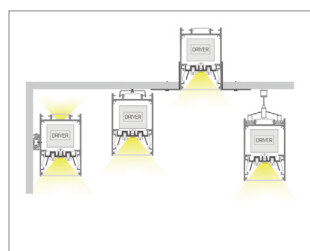

EH-VS LIGHTLINE CHARISMA

Express your style.

תיאור המוצר:

- זמין בדגם תלוי / צמוד תקרה / צמוד קיר.
- זמין בדגם UP (120°) & DOWN (95°).
- מבחר מחברים זמינים ליצירת צורות אור שונות.
- זמין במגוון הספקים עד 40W/m.
- דרייבר פנימי נסתר או חיצוני.
- עד 3 מ' בהזנה אחת.
- זמין במידות נוספות לפי חיתוך כל 5 ס"מ.

נתונים טכניים:

- גוף: אלומיניום צבוע אינדונייז, במבחר גימורים וצבעים לבחירה.
- תפסי וכבלי נירוסטה. PMMA/PC Opal. כיסוי
- לדים: מודול EH-VS. מקדם SDCM < 3.
- דרייבר: פנימי אינטגרלי או חיצוני, בהתאם לדרישה. זמין בדגם DALI / 1-10V PUSH / או אחר לפי דרישה.
- טמפי צבע: 2700K / 3000K / 4000K או אחר לפי דרישה.
- אופטיקה: 90°
- מקדם מסירת צבע: CRI > 90.

פרופיל תאורה חיצוני מעוצב ברוחב 50 מ"מ מסדרת LIGHTLINE מבית EH-VS. המאפשר יצירת קווי אור ישרים או צורות שונות בעזרת מבחר מחברים. מתאים להתקנה כגוף תאורה תלוי, כצמוד תקרה או צמוד קיר - כולל אפשרות UP & DOWN. בעל מבנה ייחודי המאפשר התקנה קלה ומהירה, נצילות אורית גבוהה ומגוון רחב של עוצמות והספקים לכל גובה תקרה. מתאים להתקנה בבתי מלון, בלובי, במבני ציבור, במשרדים, מסעדות ועוד.

תפוקת אור (lm)	גובה×רוחב (מ"מ) (W×H)	טמפרטורת צבע	הספק (W/m)	דגם
810	50X75	4000K	15	LIGHTLINE CHARISMA
1610	50X75	4000K	30	LIGHTLINE CHARISMA
2145	50X75	4000K	40	LIGHTLINE CHARISMA

* הנתונים בטבלה מתייחסים לדגמים המופיעים בה בלבד. ניתן להזמין גופי תאורה באופטיקה / טמפי צבע / הספקים / גדלים שונים לפי דרישה.
** תיתכן סטייה של - 10%. ט.ל.ח.

שרטוטים:

עקומות פוטומטריות:

TM21

LM80

IP40

UGR<19

ta=35°C

PF>95%

24V DC

220-240V 50-60 Hz