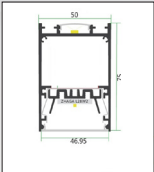

EH-VS LIGHTLINE CHARISMA

Express your style.

תיאור המוצר:

- זמין בדגם תלוי / צמוד תקרה / צמוד קיר.
- זמין בדגם UP (120°) & DOWN (95°).
- מבחר מחברים זמינים ליצירת צורות אור שונות.
- זמין במגוון הספקים עד 40W/m.
- דרייבר פנימי נסתר או חיצוני.
- עד 3 מ' בהזנה אחת.
- זמין במידות נוספות לפי חיתוך כל 5 ס"מ.