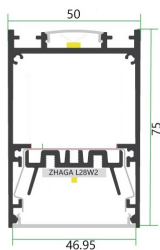

EH-VS LIGHTLINE CHARISMA

Express your style.

תיאור המוצר:

- זמין בדגם תלוי / צמוד תקרה / צמוד קיר.
- זמין בדגם UP (120°) & DOWN (95°).
- מבחר מחברים זמינים ליצירת צורות אור שונות.
- זמין במגוון הספקים עד 40W/m.
- דרייבר פנימי נסתר או חיצוני.
- עד 3 מ' בהזנה אחת.
- זמין במידות נוספות לפי חיתוך כל 5 ס"מ.

נתונים טכניים:

- גוף: אלומיניום צבוע אינדונייז, במבחר גימורים וצבעים לבחירה.
- תפסי וכבלי נירוסטה. PMMA/PC Opal. כיסוי
- לדים: מודול EH-VS. מקדם SDCM < 3.
- דרייבר: פנימי אינטגרלי או חיצוני, בהתאם לדרישה. זמין בדגם DALI / 1-10V PUSH / או אחר לפי דרישה.
- טמפי צבע: 2700K / 3000K / 4000K או אחר לפי דרישה.
- אופטיקה: 90°
- מקדם מסירת צבע: CRI > 90.

פרופיל תאורה חיצוני מעוצב ברוחב 50 מ"מ מסדרת LIGHTLINE מבית EH-VS. המאפשר יצירת קווי אור ישרים או צורות שונות בעזרת מבחר מחברים. מתאים להתקנה כגוף תאורה תלוי, כצמוד תקרה או צמוד קיר - כולל אפשרות UP & DOWN. בעל מבנה ייחודי המאפשר התקנה קלה ומהירה, נצילות אורית גבוהה ומגוון רחב של עוצמות והספקים לכל גובה תקרה. מתאים להתקנה בבתי מלון, בלובי, במבני ציבור, במשרדים, מסעדות ועוד.

תפוקת אור (lm)	גובה×רוחב (מ"מ) (W×H)	טמפרטורת צבע	הספק (W/m)	דגם
810	50X75	4000K	15	LIGHTLINE CHARISMA
1610	50X75	4000K	30	LIGHTLINE CHARISMA
2145	50X75	4000K	40	LIGHTLINE CHARISMA

* הנתונים בטבלה מתייחסים לדגמים המופיעים בה בלבד. ניתן להזמין גופי תאורה באופטיקה / טמפי צבע / הספקים / גדלים שונים לפי דרישה.
** תיתכן סטייה של - 10%. ט.ל.ח.

שרטוטים:

עקומות פוטומטריות:

TM21

LM80

IP40

UGR<19

ta=35°C

PF>95%

24V DC

220-240V 50-60 Hz