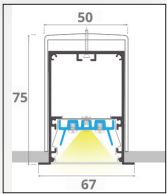

נתונים טכניים:

- גוף: אלומיניום צבוע אינדונייז, במבחר גימורים וצבעים לבחירה.
- תפסי נירוסטה PMMA/PC Opal. כסוי.
- לדים: מודול EH-VS. מקאדם <math>SDCM < 3</math>.
- דרייבר: פנימי אינטגרלי או חיצוני, בהתאם לדרישה. זמין בדגם DALI / 1-10V / PUSH או אחר לפי דרישה.
- טמפי' צבע: 2700K / 3000K / 4000K או אחר לפי דרישה.
- אופטיקה: 90°.
- מקדם מסירת צבע: $CRI > 90$.