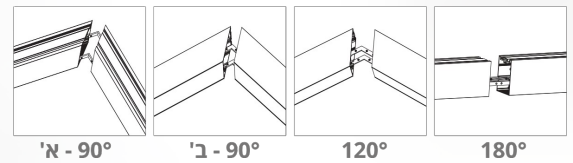

EH-VS LIGHTLIN INTELLIGENCE

Understand what's right

תיאור המוצר:

- להתקנה קלה ונוחה ב"קליק", מבלי לפתוח מכלול פנימי.
- בעל מפזר אור אופל.
- זמין במגוון הספקים עד 40W/m.
- דרייבר פנימי נסתר או חיצוני.
- זמין בדגם Trimless בהזמנה מראש.
- עד 3 מ' בהזנה אחת.
- זמין במידות נוספות לפי חיתוך כל 5 ס"מ.

נתונים טכניים:

- גוף: אלומיניום צבוע אינדונייז, במבחר גימורים וצבעים לבחירה.
- תפסי נירוסטה PMMA/PC Opal. כסוי.
- לדים: מודול EH-VS. מקאדם <math>SDCM < 3</math>.
- דרייבר: פנימי אינטגרלי או חיצוני, בהתאם לדרישה. זמין בדגם DALI / 1-10V / PUSH או אחר לפי דרישה.
- טמפי' צבע: 2700K / 3000K / 4000K או אחר לפי דרישה.
- אופטיקה: 90°.
- מקדם מסירת צבע: $CRI > 90$.

פרופיל תאורה שקוע תקרה מעוצב עם משטח הארה ברובח 50 מ"מ מסדרת LIGHTLINE מבית EH-VS. LIGHTLINE INTELLIGENCE הוא גוף תאורה מגוון המאפשר יצירת קווי אור ישרים או צורות שונות בעזרת מבחר מחברים. גוף התאורה בעל מפזר אור אופל רחב המאפשר למשתמשים תאורה רכה ונעימה לעין. בעל מבנה ייחודי המאפשר התקנה קלה ומהירה ב"קליק" מבלי לפתוח מכלול פנימי, נצילות אורית גבוהה ומגוון רחב של עוצמות והספקים לכל גובה תקרה. מתאים להתקנה בבתי מלון, בלובי, במבני ציבור, במשרדים, מסעדות ועוד.