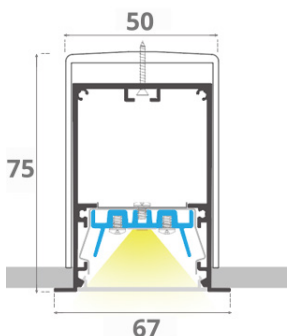

כיסוי	תפוקת אור (lm)	גובה×רוחב (מ"מ) (W×H)	טמפרטורת צבע	הספק (W/m)	דגם
OPAL	855	67X75	4000K	15	LIGHTLINE INTELLIGENCE
OPAL	1700	67X75	4000K	30	LIGHTLINE INTELLIGENCE
OPAL	2200	67X75	4000K	40	LIGHTLINE INTELLIGENCE

* הנתונים בטבלה מתייחסים לדגמים המופיעים בה בלבד. ניתן להזמין גופי תאורה באופטיקה / טמפי' צבע / הספקים / גדלים שונים לפי דרישה.
** תיתכן סטייה של -10% . ט.ל.ח.