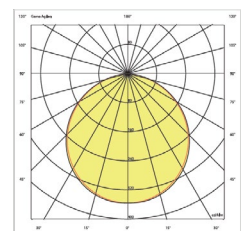

* הנתונים בטבלה מתייחסים לדגמים המופיעים בה בלבד. ניתן להזמין גופי תאורה באופטיקה / טמפ' צבע / הספקים / גדלים שונים לפי דרישה.
** תיתכן סטייה של +/-10%. ט.ל.ח.

טמפרטורת צבע:

שרטוטים:

עקומות פוטומטריות:

- 220-240V 50-60 Hz
- PF>95%
- ta=-20~+50°
- IK08
- IP40
- RG0
- UGR<19
- L90>50,000 Hours
- TM21
- LM80
- תואם מפרט 08
- 20" ת"י
- ISO 9001:2015 CERTIFIED