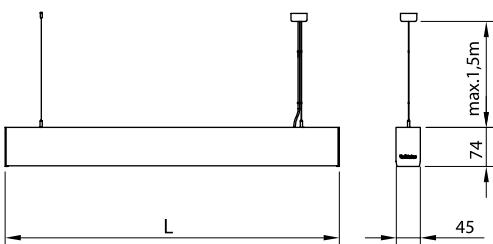

אפשרויות נוספות להזמנה מיוחדת:

- דגם ייעודי - פיק כחול >55%
- מפזר אור מיקרופריזמטי - דגם UGR<19.
- זמין גם במידות 35x35, 40x60.

נצילות אורית (lm/W)	תפוקת אור (lm)	משקל (ק"ג)	גובה*רוחב*אורך (מ"מ) (L*W*H)	טמפרטורת צבע	הספק (W)	דגם
100	1,500	1.8	575x45x74	3000K	15	LIGHTLINE-045
107	1,600	1.8	575x45x74	4000K	15	LIGHTLINE-045
100	2,200	2	855x45x74	3000K	22	LIGHTLINE-045
105	2,300	2	855x45x74	4000K	22	LIGHTLINE-045
100	2,810	2.4	1135x45x74	3000K	28	LIGHTLINE-045
108	3,020	2.4	1135x45x74	4000K	28	LIGHTLINE-045
102	3,570	2.8	1415x45x74	3000K	35	LIGHTLINE-045
108	3,770	2.8	1415x45x74	4000K	35	LIGHTLINE-045

* הנתונים בטבלה מתייחסים לדגמים המופיעים בה בלבד. ניתן להזמין גופי תאורה באופטיקה / טמפ' צבע / הספקים / גדלים שונים לפי דרישה.
** תיתכן סטייה של +/-10%. ט.ל.ח.

טמפרטורת צבע:

שרטוטים:

עקומות פוטומטריות:

- 220-240V 50-60 Hz
- PF>95%
- ta=-20~+50°
- IK08
- IP40
- RG0
- UGR<19
- L90>50,000 Hours
- TM21
- LM80
- תואם מפרט 08
- 20" ת"י
- ISO 9001:2015 CERTIFIED