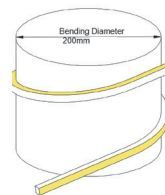

### נתונים טכניים:

- **גוף:** פס גמיש בחתך 16X15 מ"מ המיוצר בטכנולוגיה מיוחדת בעל רמת היגרוסקופיות נמוכה. PU GLUE במילוי
- **DMX / DALI / ספק כוח:** בהתאם לדגם הנבחר. ניתן להתאים ל 1-10V דרישה
- **טמפר' צבע אפשריות:** 2700K / 3000K / 4000K / RGB / TW
- **מקדם מסירת צבע:** CRI>93.

**Beamever**

אורך מקסימלי (בחיבור יחיד למתח)	נקודות חיתוך	תפוקת אור (lm/m)	גוון אור	הספק (Watt/m)	דגם
27 meters	50 mm	226	2700K	5	1615TV
27 meters	50 mm	236	3000K	5	1615TV
27 meters	50 mm	232	4000K	5	1615TV
17 meters	50 mm	587	2700K	10	1615TV
17 meters	50 mm	607	3000K	10	1615TV
17 meters	50 mm	575	4000K	10	1615TV
14 meters	50 mm	718	2700K	15	1615TV
14 meters	50 mm	762	3000K	15	1615TV
14 meters	50 mm	752	4000K	15	1615TV

\* גוף התאורה זמין בגוונים, תפוקות אור, הספקים שונים ושיטות הפעלה נוספות לפי דרישה.  
\*\* תיתכן סטייה של עד +10% בנתונים. ט.ל.ח.

טמפרטורת צבע:

שרטוטים:

עקומות פוטומטריות:

אביזרים נוספים ואפשרויות התקנה:

פרופיל אלומיניום להתקנה ישרה

חיבור הזנה זכר ונקבה

מסגרת אלומיניום להתקנה גמישה

מחבר הארכה 1 מטר IP67

תפס התקנה מנירוסטה

מחבר הארכה 5 מטר IP67

אפשרויות כניסות כבל מגוונות: