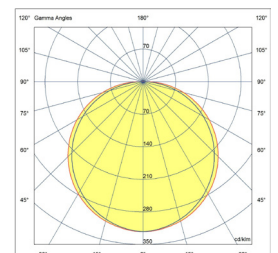

תיאור המוצר:

- איטומות למים ואבק - IP67. עמידות בלחות גבוהה.
- מקדם החזרת צבע גבוה - CRI>80/90.
- עד 30 מטר בחיבור יחיד למתח (בהתאם לדגם הנבחר).
- זמין לחיתוך לטובת התאמה מדויקת של האורך (רי פרטים למטה).
- לפי דרישה. Tunable White, RGBW, RGBW • זמין בדגמי
- עמיד בטמפרטורות גבוהות

נתונים טכניים:

- **גוף:** פס גמיש בחתך 16X15 מ"מ המיוצר בטכנולוגיה מיוחדת בעל רמת היגרוסקופיות נמוכה. PU GLUE במילוי
- **DMX / DALI / ספק כוח:** בהתאם לדגם הנבחר. ניתן להתאים ל 1-10V דרישה
- **טמפר' צבע אפשריות:** 2700K / 3000K / 4000K / RGB / TW
- **מקדם מסירת צבע:** CRI>93.

LINIO NEON TV

פס לד חלבי (פרופיל תאורה גמיש) IP67 בחתך 16X15 מ"מ המתאים להתקנה בתנאי פנים וחוץ. הגוף מיוצר בטכנולוגיה מיוחדת במילוי PU GLUE המאפשר רמת איטומות גבוהה במיוחד ורמת היגרוסקופיות נמוכה במיוחד. טכנולוגיה זו מאפשרת התקנה גם במקומות בעלי רמת לחות גבוהה יחסית. מתאים במיוחד לתאורה אדריכלית בתנאי פנים וחוץ - סביב בריכות שחיה, הארת קונטורים, מסדרונות, חדרי מלון ועוד.

Beamever

אורך מקסימלי (בחיבור יחיד למתח)	נקודות חיתוך	תפוקת אור (lm/m)	גוון אור	הספק (Watt/m)	דגם
27 meters	50 mm	226	2700K	5	1615TV
27 meters	50 mm	236	3000K	5	1615TV
27 meters	50 mm	232	4000K	5	1615TV
17 meters	50 mm	587	2700K	10	1615TV
17 meters	50 mm	607	3000K	10	1615TV
17 meters	50 mm	575	4000K	10	1615TV
14 meters	50 mm	718	2700K	15	1615TV
14 meters	50 mm	762	3000K	15	1615TV
14 meters	50 mm	752	4000K	15	1615TV

* גוף התאורה זמין בגוונים, תפוקות אור, הספקים שונים ושיטות הפעלה נוספות לפי דרישה.
** תיתכן סטייה של עד +10% בנתונים. ט.ל.ח.

טמפרטורת צבע:

שרטוטים:

עקומות פוטומטריות: