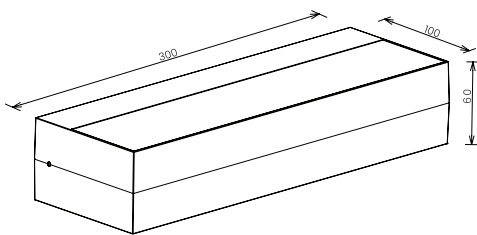

נתונים טכניים:

- **גוף:** יציקת אלומיניום מצופה אבקה, כיסוי זכוכית/PC צבוע שחור/לבן לבחירה
- **דרייבר:** אלקטרוני FLICKER FREE.
- **טמפי צבע אפשריות:** Adj. CCT-3000K/4000K
- **מקדם מסירת צבע:** $CRI > 80$.
- **אפשרויות נוספות:** עמעום, פלטה נפרדת להתקנה קלה ונוחה Triac

דגם	הספק (W)	אורך ארוחבאעומק (מ"מ)	טמפרטורת צבע	תפוקת אור (lm)	נצילות אורית (lm/W)
LONO	15	60X100X300	4000K	1100	73

** תיתכן סטייה של עד $\pm 10\%$ בנתונים. ט.ל.ח.

טמפרטורת צבע:

שרטוטים:

עקומות פוטומטריות: