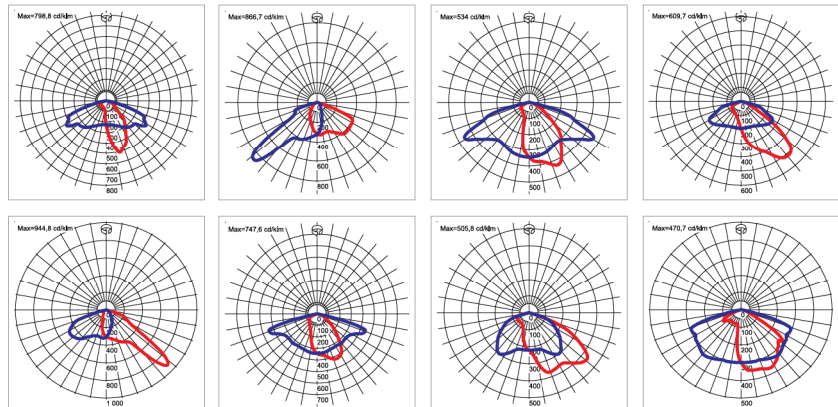

עקומות פוטומטריות:

- ISO 9001
- ת"י 20
- CE
- TM21
- RG0
- LM80
- IK09
- IP66
- L90=60,000 hours
- L80=100,000 hours
- $ta = -35 \rightarrow +45^{\circ}$
- PF > 95%
- 220-240V 50-60 Hz