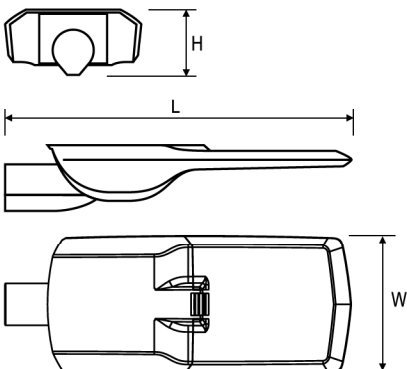

LUG Urbino

גוף תאורת LED מקצועי תוצרת פולין.
עיצוב מודרני לפיזור חום אופטימלי וחשיפה מינימלית לרוח.
התקנה מהירה ותחזוקה קלה בזכות גישה ללא כלים לבית הדרייבר.
זמין במגוון הספקים (29-106W) לשימוש בכבישים מהירים, דרכים
עירוניות, מעברי חצייה, כיכרות ועוד.

תיאור המוצר:

- מאושר על ידי משרד הבינוי והשיכון.
- מאושר על ידי פיקוד העורף לתאורת גדר.
- עיצוב מודרני ואווירודינמי: חשיפה לרוח של $0.039m^2$ בלבד.
- אורך חיים ארוך במיוחד.
- 8 אפשרויות אופטיקה ייחודיות.
- ניתן להזמנה בגוון אפור או גרפיט.

נתונים טכניים:

- גוף: יציקת אלומיניום בלחץ גבוה. זכוכית מחוסמת להעברת אור מקסימלית לאורך זמן.
- דרייבר: תוצרת Osram או Philips. אפשרויות שליטה ובקרה מגוונות לפי דרישה.
- לדים: תוצרת Cree.
- אפשרויות אופטיקה: 8 אפשרויות אופטיקה זמינות.
- טמפי' צבע אפשריות: $3000^{\circ}K$ / $4000^{\circ}K$ / $5700^{\circ}K$
- הגנה מפני נחשולי מתח: 10KV
- אחריות: 5 שנות אחריות יצרן.

נצילות אורית (lm/W)	תפוקת אור (lm)	הספק (W)	CRI	טמפרטורת צבע	משקל (ק"ג)	אורך-רוחב-גובה (מ"מ)	מק"ט
111	6,100	55	>70	$4000^{\circ}K$	6.8	100x250x550	905.055.***
119	9,550	80	>70	$4000^{\circ}K$	6.8	100x250x550	905.084.***
118	12,550	106	>70	$4000^{\circ}K$	6.8	100x250x550	905.111.***

שרטוט:

עקומות פוטומטריות:

- ISO 9001
- ת"י 20
- CE
- TM21
- RG0
- LM80
- IK09
- IP66
- L90=60,000 hours
- L80=100,000 hours
- $ta = -35 \rightarrow +45^{\circ}$
- PF > 95%
- 220-240V 50-60 Hz