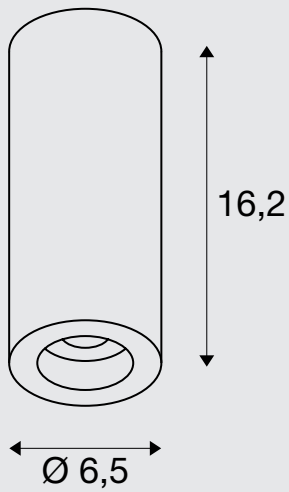

NUMINOS® S

CL

Product details:

220-240V ~50/60Hz | 250mA

Total wattage: 11W

Material: aluminium/polycarbonate (PC)

16,2

Ø 6,5