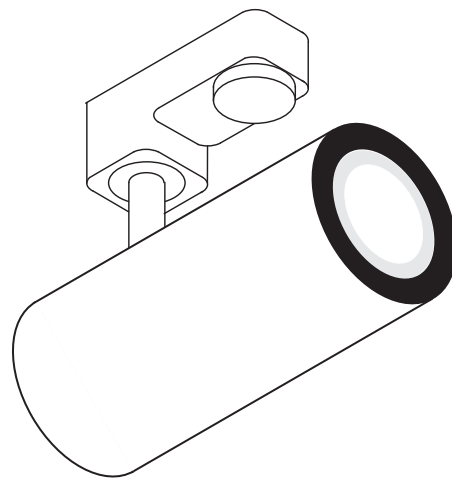

Tip:

Decorative ring also available in white

Decorative ring XL

□ white

Prod. no. 1006170

□ white

PROD. NO.

			3290lm	24°	19	1005723
A F	2700 K		3250lm	36°	19	1005724
			2980lm	60°	25	1005725
A E	3000 K		3530lm	24°	19	1005729
			3490lm	36°	19	1005730
			3210lm	60°	25	1005731
A E	4000 K		3800lm	24°	19	1005735
			3760lm	36°	19	1005736
			3460lm	60°	25	1005737