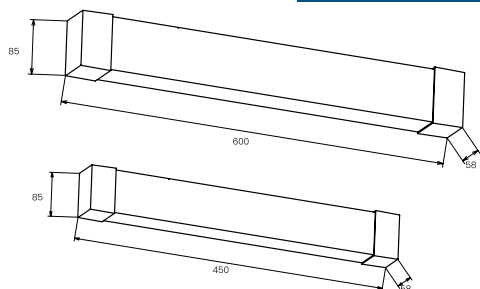

REN

גוף תאורת צמוד קיר לתאורת פנים מעל מראה בעל זווית אלומה רחבה וצבע אור לבחירה, מתאים להתקנה מעל מראות בחדרי מגורים, חדרי רחצה, מלונות ועוד. הגוף קיים בשני גדלים.

תיאור המוצר:

- בעל רמת אטימות במפני אבק ומים – IP44.
- עמידות בפני הולם מכאני – IK06.
- Adj. CCT-3000K 4000K

נתונים טכניים:

- **גוף:** עשוי אלומיניום עם כיסוי OPAL PC.
- **דרייבר:** אלקטרוני מובנה בגוף.
- **טמפ' צבע אפשריות:** Adj. CCT-3000K/4000K
- **אופטיקה:** 140°
- **מקדם מסירת צבע:** CRI>80.
- אפשרות לגשש קרבה.

נצילות אורית (lm/W)	תפוקת אור (lm)	טמפרטורת צבע	אורך ארוחב אעומק (מ"מ)	הספק (w)	דגם
110	880	4000K	58x85x450	8	REN
120	1200	4000K	58x85x600	10	REN

** תיתכן סטייה של עד +/-10% בנתונים. ט.ל.ח.

טמפרטורת צבע:

שרטוטים:

עקומות פוטומטריות: