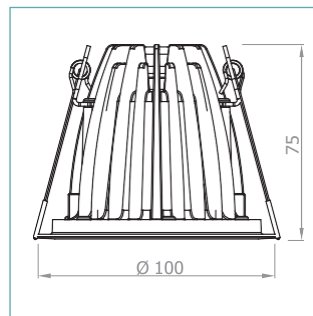

ULTRA

Recessed hole / Foro incasso

Ø88 mm

DESCRIPTION

Ultra is a professional fixed downlight LED luminaire, with a deep recessed COB LED light source and features high efficiency reflector technology for excellent glare control and uniformity. Ultra offers a choice of three colour temperatures as standard (2700K, 3000K and 4000K) and delivers 90 CRI for excellent colour rendering. With binning-free LEDs carefully selected from two-step MacAdam's ellipses, colour consistency is assured throughout the unonovesette portfolio.

DESCRIZIONE

Ultra è un proiettore professionale a Led da incasso, mediante una posizione molto recessa della sorgente luminosa COB LED. Grazie alla tecnologia a riflettore restituisce un eccellente controllo dell'uniformità e dell'abbagliamento. Ultra offre una scelta fra tre temperature di colore come standard (2700K, 3000K e 4000K) tutte con CRI maggiore di 90 per una eccellente resa cromatica. Binning-free e due-step MacAdam's ellipses LED, assicurano consistenza del colore in tutte le versioni previste da unonovesette.

OPTICS / OTTICHE: