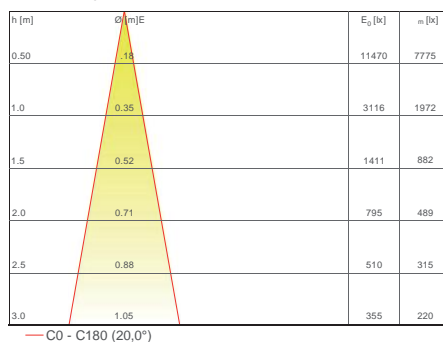

POWER SUPPLIES 350mA CONSTANT CURRENT / ALIMENTATORE CORRENTE COSTANTE 350mA:

On / Off

Code / Codice	Input	I Out	V Out	Watt	IP	#Ultra
PSU.CX.003	110÷240V / 50/60 Hz	350mA	47 V	24	IP20	Max 1
PSU.CX.004	110÷240V / 50/60 Hz	350mA	43 V	20	IP20	Max 1

Dimmable / Dimmerabile

Code / Codice	Input	I Out	V Out	Watt	IP	#Ultra
PSU.CX.001 1-10V/PUSH	100÷240V / 50/60 Hz	350mA	47 V	15	IP20	Max 1
PSU.CX.002 DALI	100÷240V / 50/60 Hz	350mA	47 V	15	IP20	Max 1
PSU.CC.022 DTW DALI	220÷240V / 47/53 Hz	350mA	40 V	20	IP20	Max 1

PHOTOMETRICS / CURVE FOTOMETRICHE:

20° - 12,9 Watt