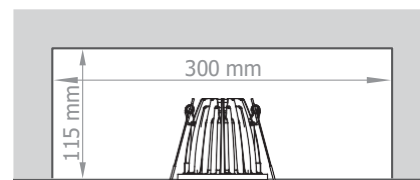

Recessed hole / Foro incasso

Ø88 mm