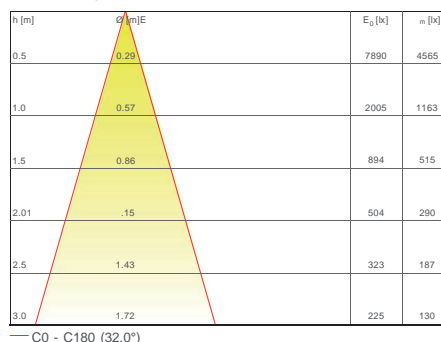

**OPTICS / OTTICHE:**

TECHNICAL DATA / SCHEDA PRODOTTO:

Body:	Die-cast aluminium	Corpo:	Pressofusione di alluminio
Glass:	Tempered extra clear glass 4 mm	Vetro:	Vetro temperato extra chiaro 4 mm
Finishes:	White RAL 9003 / Black RAL 9005	Finiture:	Bianco RAL 9003 / Nero RAL 9005
Installation:	Fixing springs	Fissaggio:	Molle di fissaggio
Power supply cables:	35 cm NS20N PCP 2x0,5 mm <sup>2</sup>	Cavo di alimentazione:	35 cm NS20N PCP 2x0,5 mm <sup>2</sup>
Power supply:	Constant current 350mA Max	Alimentazione:	Constant current 350mA Max
Power consumption:	12,9 Watt	Potenza assorbita:	12,9 Watt
CRI:	>90	CRI:	>90
Bin selection:	Binning free 2 step MacAdam's	Selezione bin:	Binning free 2 step MacAdam's
Lumenoutput (source):	1154lm (3000K) / 1045lm-28lm (DTW)	Flusso luminoso (sorgente):	1154lm (3000K) / 1045lm-28lm (DTW)
Operating temperature:	-20°C +50°C	Temperatura di funzionamento:	-20°C +50°C
IP rating:	IP65	Grado di protezione:	IP65
Insulation class:	Class III	Classe d'isolamento:	Classe III
Weight:	365 g	Peso:	365 g
Optics:	20° / 32° / 40° / (20° / 40° DTW)	Ottiche:	20° / 32° / 40° / (20° / 40° DTW)
Energy rating:	A++	Energy rating:	A++
LED colour temperature:	2700K / 3000K / 4000K / (3000K-1800K DTW)	Temperatura colore LED:	2700K / 3000K / 4000K / (3000K-1800K DTW)
Lifetime LED:	100000 hrs	Vita media LED:	100000 hrs
Photo biological risk:	RG0 / RG1	Rischio fotobiologico:	RG0 / RG1

PHOTOMETRICS / CURVE FOTOMETRICHE:

20° - 12,9 Watt

32° - 12,9 Watt

40° - 12,9 Watt

ACCESSORIES / ACCESSORI

<p>Honeycomb louver Schermo alveolare ACC.001</p>	<p>Micro prismatic diffuser Filtro diffondente microprismatico ACC.002</p>
---	--