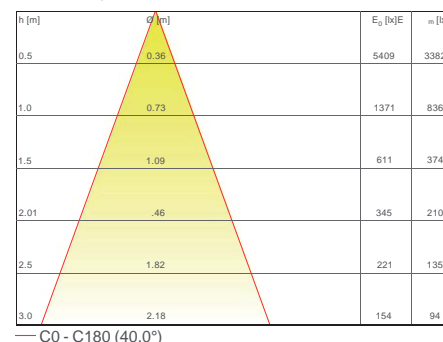

**OPTICS / OTTICHE:**

TECHNICAL DATA / SCHEDA PRODOTTO:

Body:	Die-cast aluminium	Corpo:	Pressofusione di alluminio
Glass:	Tempered extra clear glass 4 mm	Vetro:	Vetro temperato extra chiaro 4 mm
Finishes:	White RAL 9003 / Black RAL 9005	Finiture:	Bianco RAL 9003 / Nero RAL 9005
Installation:	Fixing springs	Fissaggio:	Molle di fissaggio
Power supply cables:	35 cm NS20N PCP 2x0,5 mm <sup>2</sup>	Cavo di alimentazione:	35 cm NS20N PCP 2x0,5 mm <sup>2</sup>
Power supply:	Constant current 350mA Max	Alimentazione:	Constant current 350mA Max
Power consumption:	12,9 Watt	Potenza assorbita:	12,9 Watt
CRI:	>90	CRI:	>90
Bin selection:	Binning free 2 step MacAdam's	Selezione bin:	Binning free 2 step MacAdam's
Lumenoutput (source):	1154lm (3000K) / 1045lm-28lm (DTW)	Flusso luminoso (sorgente):	1154lm (3000K) / 1045lm-28lm (DTW)
Operating temperature:	-20°C +50°C	Temperatura di funzionamento:	-20°C +50°C
IP rating:	IP65	Grado di protezione:	IP65
Insulation class:	Class III	Classe d'isolamento:	Classe III
Weight:	365 g	Peso:	365 g
Optics:	20° / 32° / 40° / (20° / 40° DTW)	Ottiche:	20° / 32° / 40° / (20° / 40° DTW)
Energy rating:	A++	Energy rating:	A++
LED colour temperature:	2700K / 3000K / 4000K / (3000K-1800K DTW)	Temperatura colore LED:	2700K / 3000K / 4000K / (3000K-1800K DTW)
Lifetime LED:	100000 hrs	Vita media LED:	100000 hrs
Photo biological risk:	RG0 / RG1	Rischio fotobiologico:	RG0 / RG1

PHOTOMETRICS / CURVE FOTOMETRICHE:

20° - 12,9 Watt

32° - 12,9 Watt

40° - 12,9 Watt

ACCESSORIES / ACCESSORI

<p>Honeycomb louver Schermo alveolare ACC.001</p>	<p>Micro prismatic diffuser Filtro diffondente microprismatico ACC.002</p>
---	--