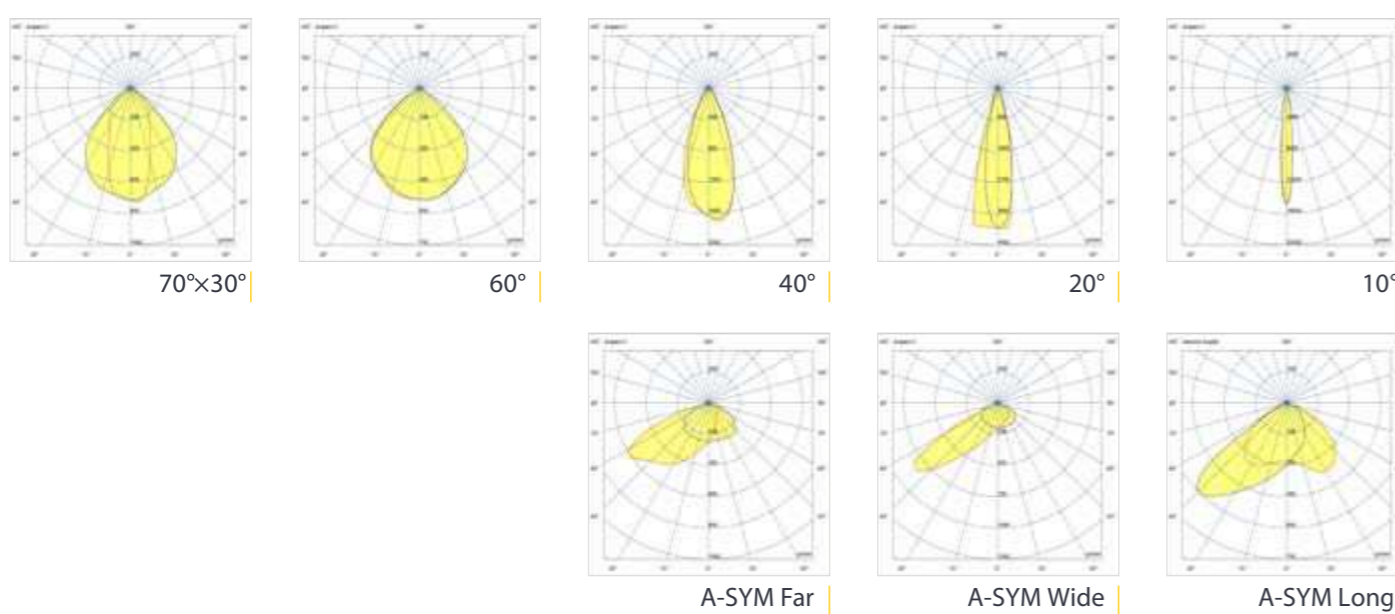

אביזרים נלווים זמינים:

מתאם התקנה מתכוון

מצחייה למניעת זיהום אור

טמפרטורת צבע:

עקומות פוטומטריות:

שרטוטים: