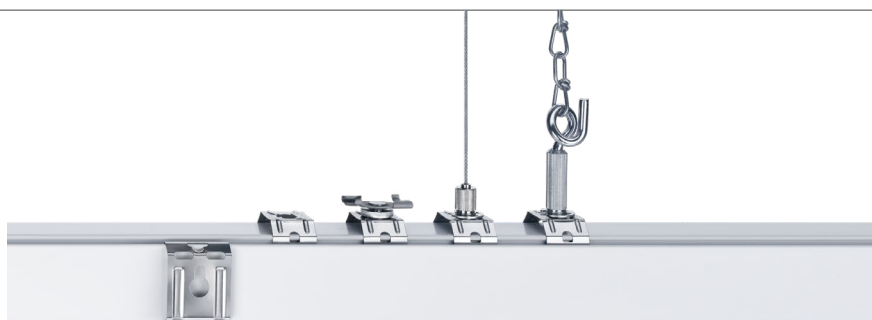

מגוון אפשרויות תלייה: