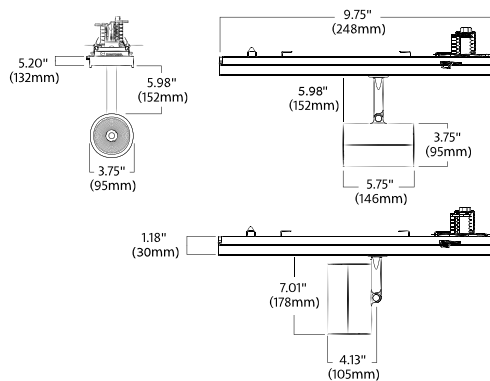

ZUMTOBEL

שרטוטים:

ONICO