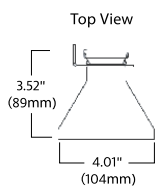

ZUMTOBEL

שרטוטים:

TECTON MPO