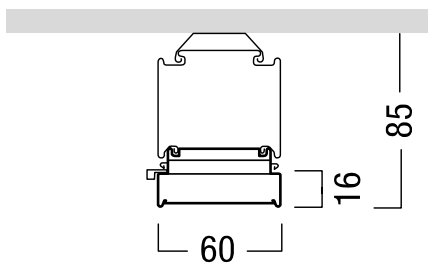

ZUMTOBEL

שרטוטים:

Mirel