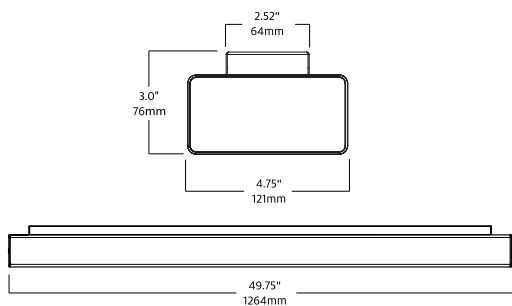

ZUMTOBEL

שרטוטים:

ICOS NG