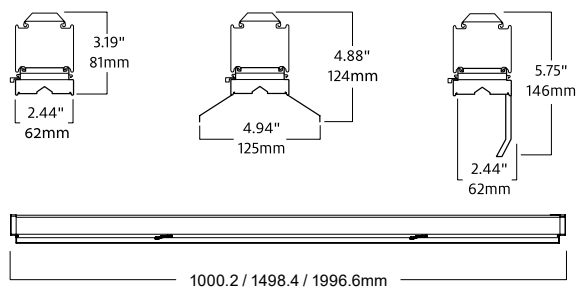

* הנתונים בטבלה מתייחסים לדגמים המופיעים בה בלבד. ניתן להזמין גופי תאורה באופטיקה / טמפ' צבע / הספקים / גדלים שונים לפי דרישה. ** תיתכן סטייה של +/-10% ט.ל.ח.

UGR<19 MIREL

נצילות אורית (lm/W)	תפוקת אור (lm)	אורך	רוחב גובה אורך (מ"מ)	טמפרטורת צבע	הספק (W)	דגם
143	5,490	1-2 מטר	85*60	3000K	39	MIREL

* הנתונים בטבלה מתייחסים לדגמים המופיעים בה בלבד. ניתן להזמין גופי תאורה באופטיקה / טמפ' צבע / הספקים / גדלים שונים לפי דרישה. ** תיתכן סטייה של +/-10% ט.ל.ח.

ONICO / VIVO TECTON Track

נצילות אורית (lm/W)	תפוקת אור (lm)	רוחב גובה אורך (מ"מ)	טמפרטורת צבע	הספק (W)	דגם
104	2,800	136*178*100	3000K	27	VIVO TECTON Track Head M
75	1,800	208*178*95	3000K	24	ONICO TECTON Track Head M
88	2,100	298*178*132	3000K	24	ONICO TECTON Track Head L
86	3,100	298*178*132	3500K	36	ONICO TECTON Track Head L

* הנתונים בטבלה מתייחסים לדגמים המופיעים בה בלבד. ניתן להזמין גופי תאורה באופטיקה / טמפ' צבע / הספקים / גדלים שונים לפי דרישה. ** תיתכן סטייה של +/-10% ט.ל.ח.

ZUMTOBEL

שרטוטים:

CRAFT TECTON Mount M/L

ICOS NG