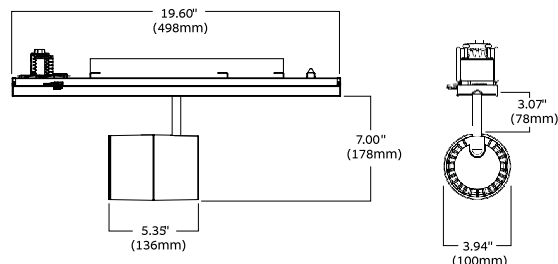

ZUMTOBEL

שרטוטים:

VIVO