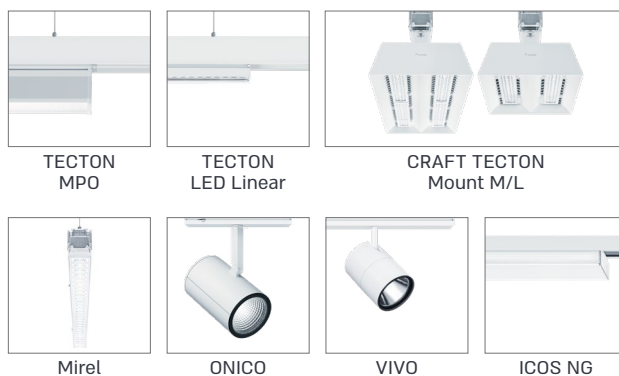

מבחר גופים הניתנים לחיבור לפס הצבירה: