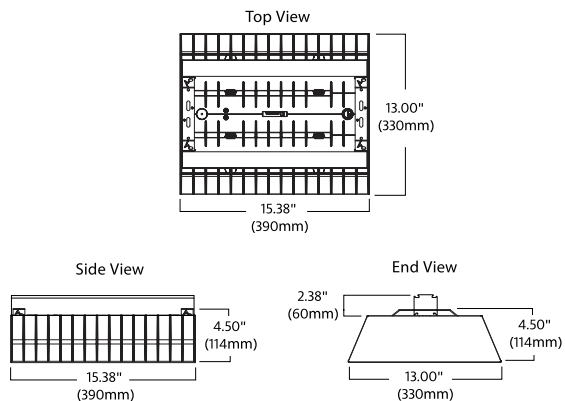

ZUMTOBEL

שרטוטים:

CRAFT TECTON Mount M/L