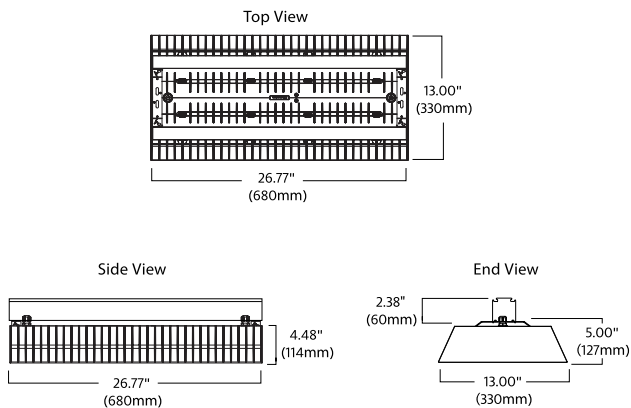

ZUMTOBEL

שרטוטים:

CRAFT TECTON Mount M/L